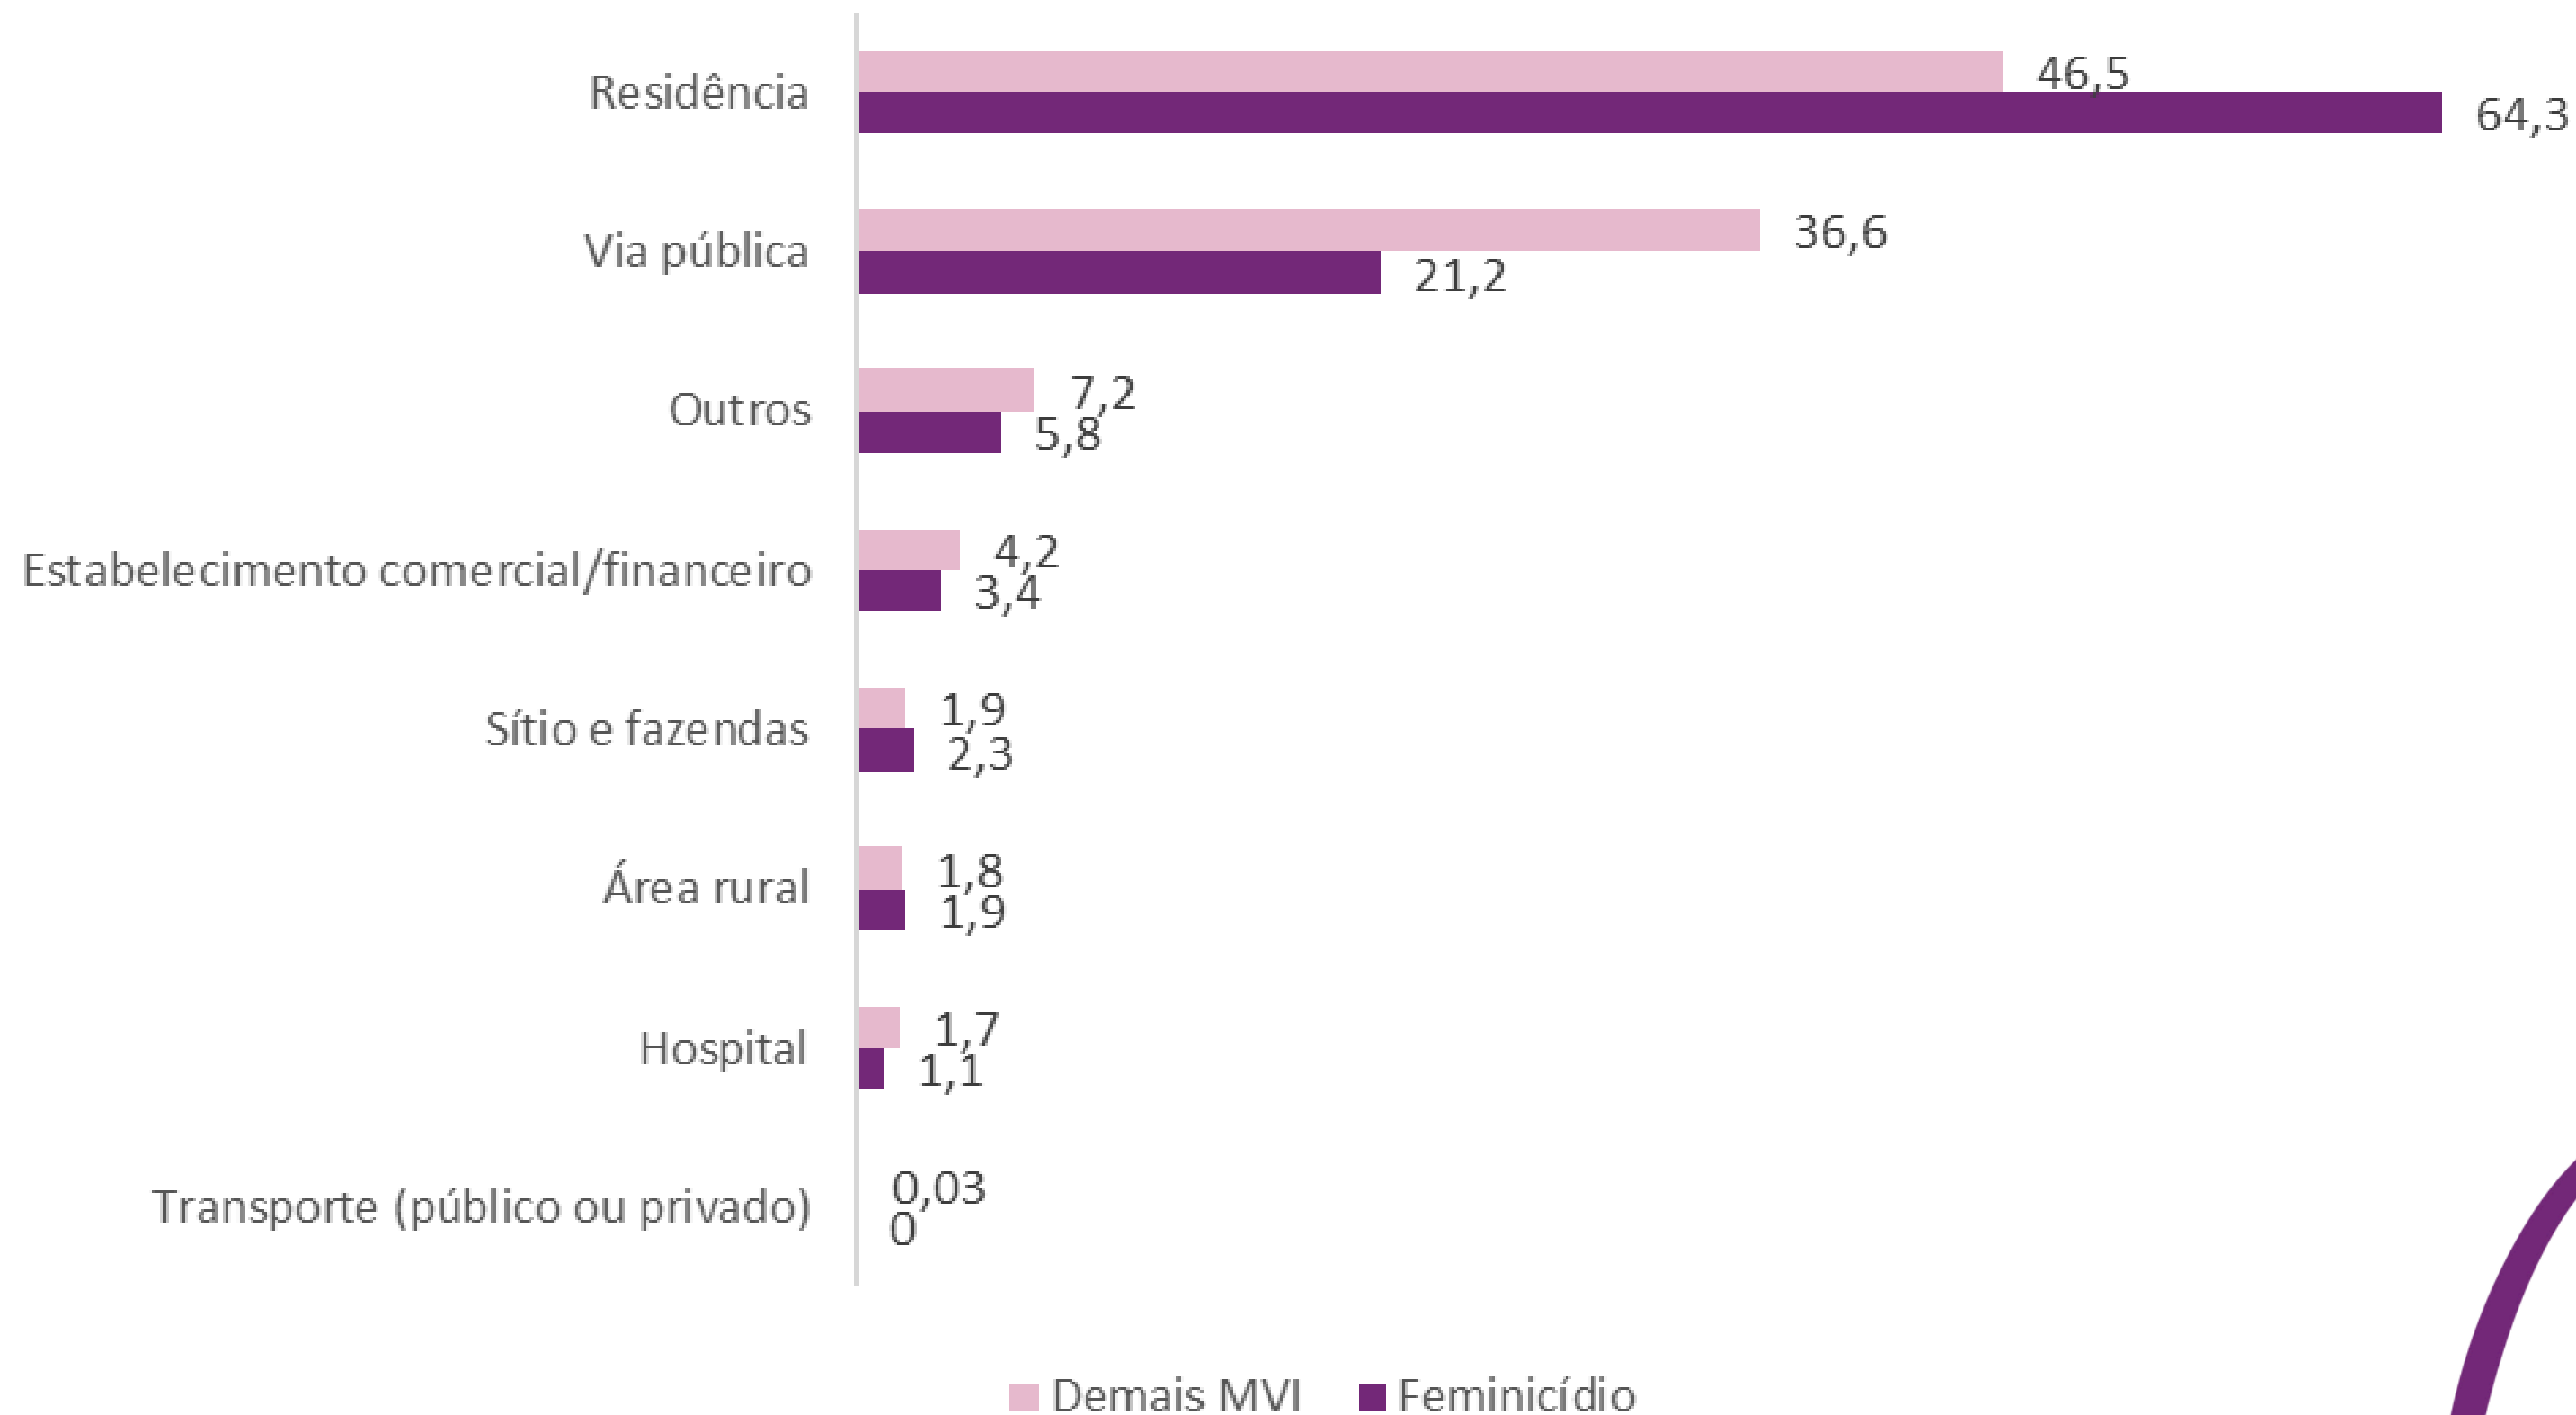

## Vítimas de feminicídio em Minas Gerais

Fonte: 19º Anuário Brasileiro de Segurança Pública

## Percentual de raça/cor das vítimas de feminicídio - Brasil (2024)

Fonte: 19º Anuário Brasileiro de Segurança Pública

## Percentual de idade das vítimas de feminicídio e das vítimas de mortes violentas intencionais (MVI) de mulheres, por faixa etária - Brasil (2024)

Fonte: 19º Anuário Brasileiro de Segurança Pública

## Percentual do local de ocorrência dos feminicídios e das demais mortes violentas intencionais (MVI) de mulheres - Brasil (2024)

Fonte: 19º Anuário Brasileiro de Segurança Pública