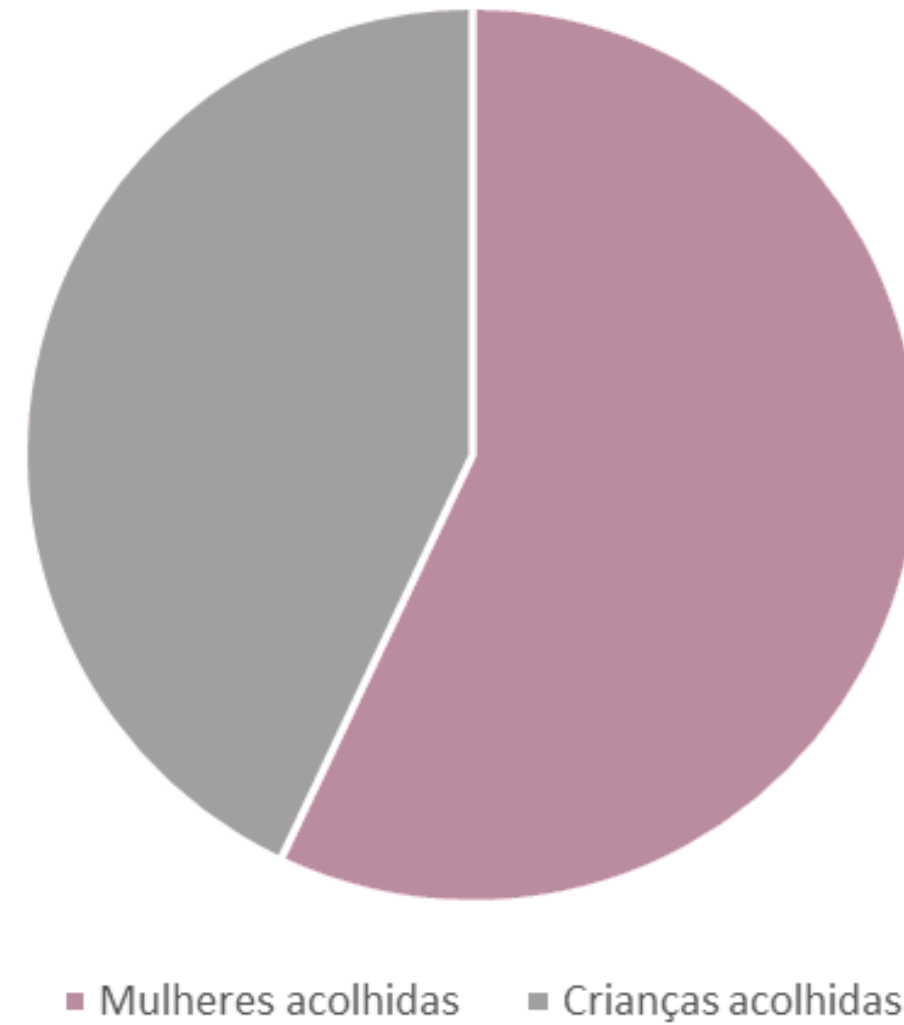

## Percentual de idade das vítimas de feminicídio e das vítimas de mortes violentas intencionais (MVI) de mulheres, por faixa etária - Brasil (2024)

Fonte: 19º Anuário Brasileiro de Segurança Pública

## Percentual do local de ocorrência dos feminicídios e das demais mortes violentas intencionais (MVI) de mulheres - Brasil (2024)

Fonte: 19º Anuário Brasileiro de Segurança Pública

## Percentual da relação entre vítima e autor dos feminicídios e mortes violentas intencionais (MVI) de mulheres - Brasil (2024)

Fonte: 19º Anuário Brasileiro de Segurança Pública

Rede de Proteção

integração

# ACOLHIMENTO DE MULHERES E CRIANÇAS 2025

**TOTAL:**

MULHERES ACOLHIDAS: 93

CRIANÇAS ACOLHIDAS: 82