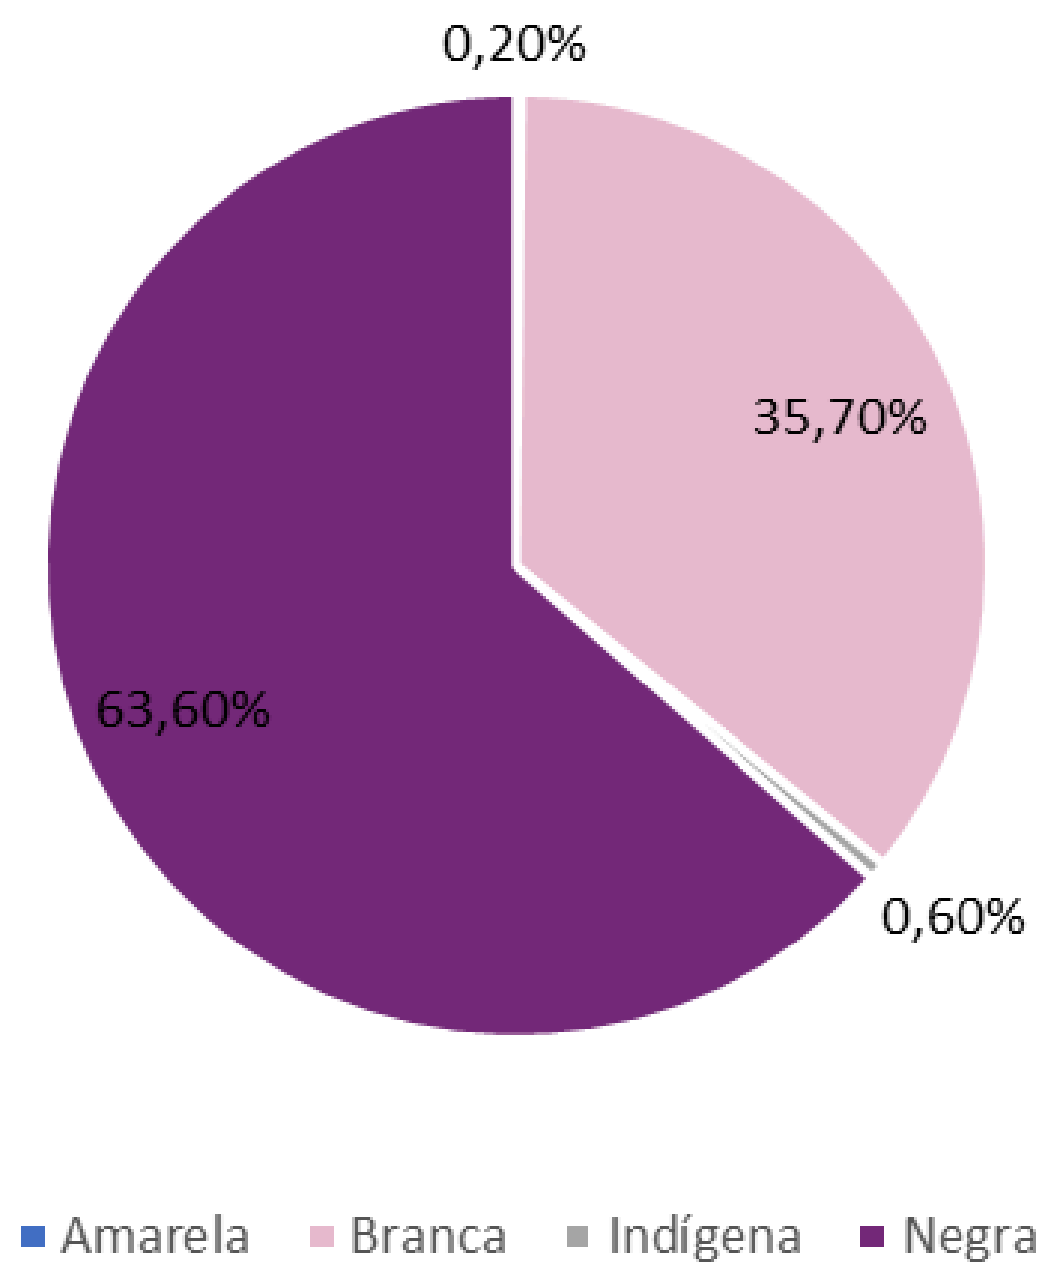

Política de abrigo

violência doméstica com  
risco iminente de morte

## Vítimas de feminicídio em Minas Gerais

Fonte: 19º Anuário Brasileiro de Segurança Pública

## Percentual de raça/cor das vítimas de feminicídio - Brasil (2024)

Fonte: 19º Anuário Brasileiro de Segurança Pública

## Percentual de idade das vítimas de feminicídio e das vítimas de mortes violentas intencionais (MVI) de mulheres, por faixa etária - Brasil (2024)

Fonte: 19º Anuário Brasileiro de Segurança Pública