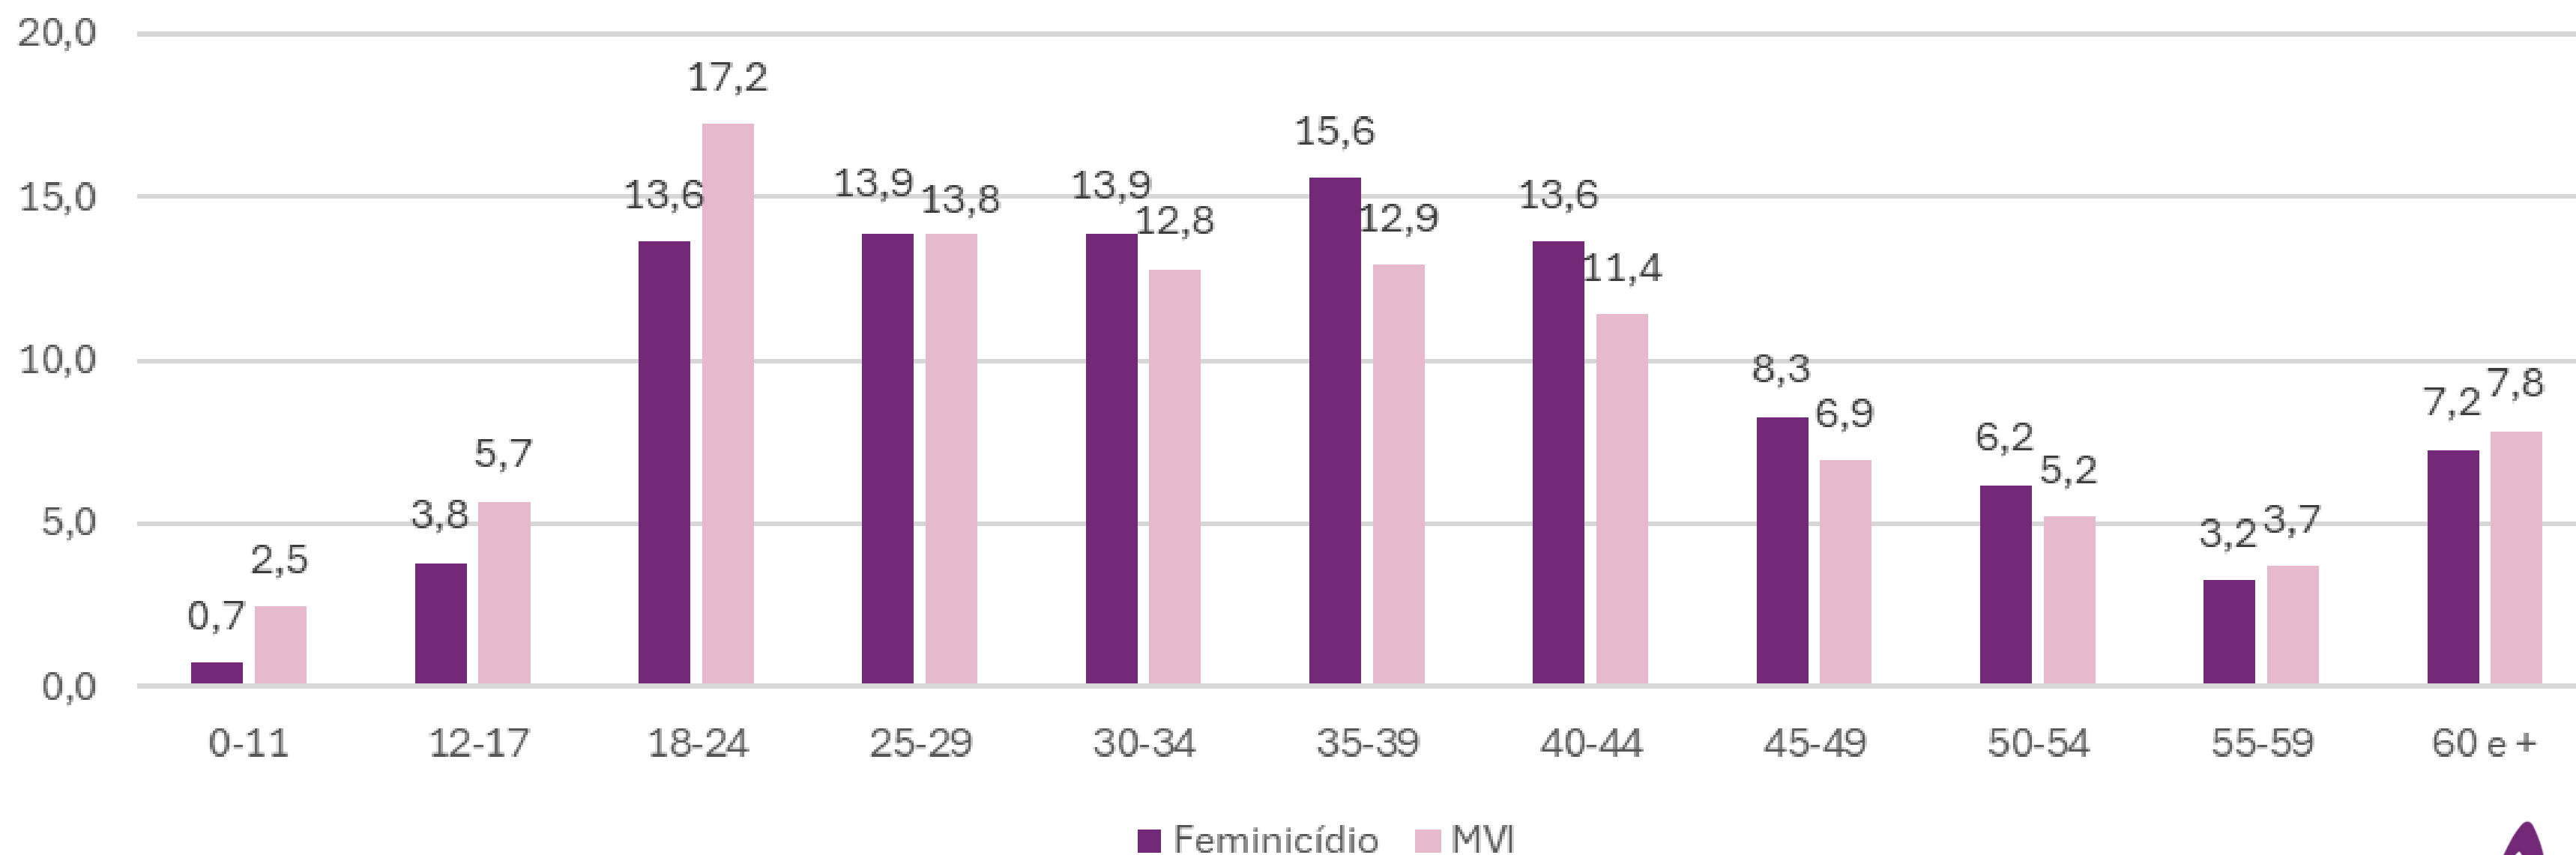

## Vítimas de feminicídio em Minas Gerais

Fonte: 19º Anuário Brasileiro de Segurança Pública

## Percentual de raça/cor das vítimas de feminicídio - Brasil (2024)

Fonte: 19º Anuário Brasileiro de Segurança Pública

## Percentual de idade das vítimas de feminicídio e das vítimas de mortes violentas intencionais (MVI) de mulheres, por faixa etária - Brasil (2024)

Fonte: 19º Anuário Brasileiro de Segurança Pública