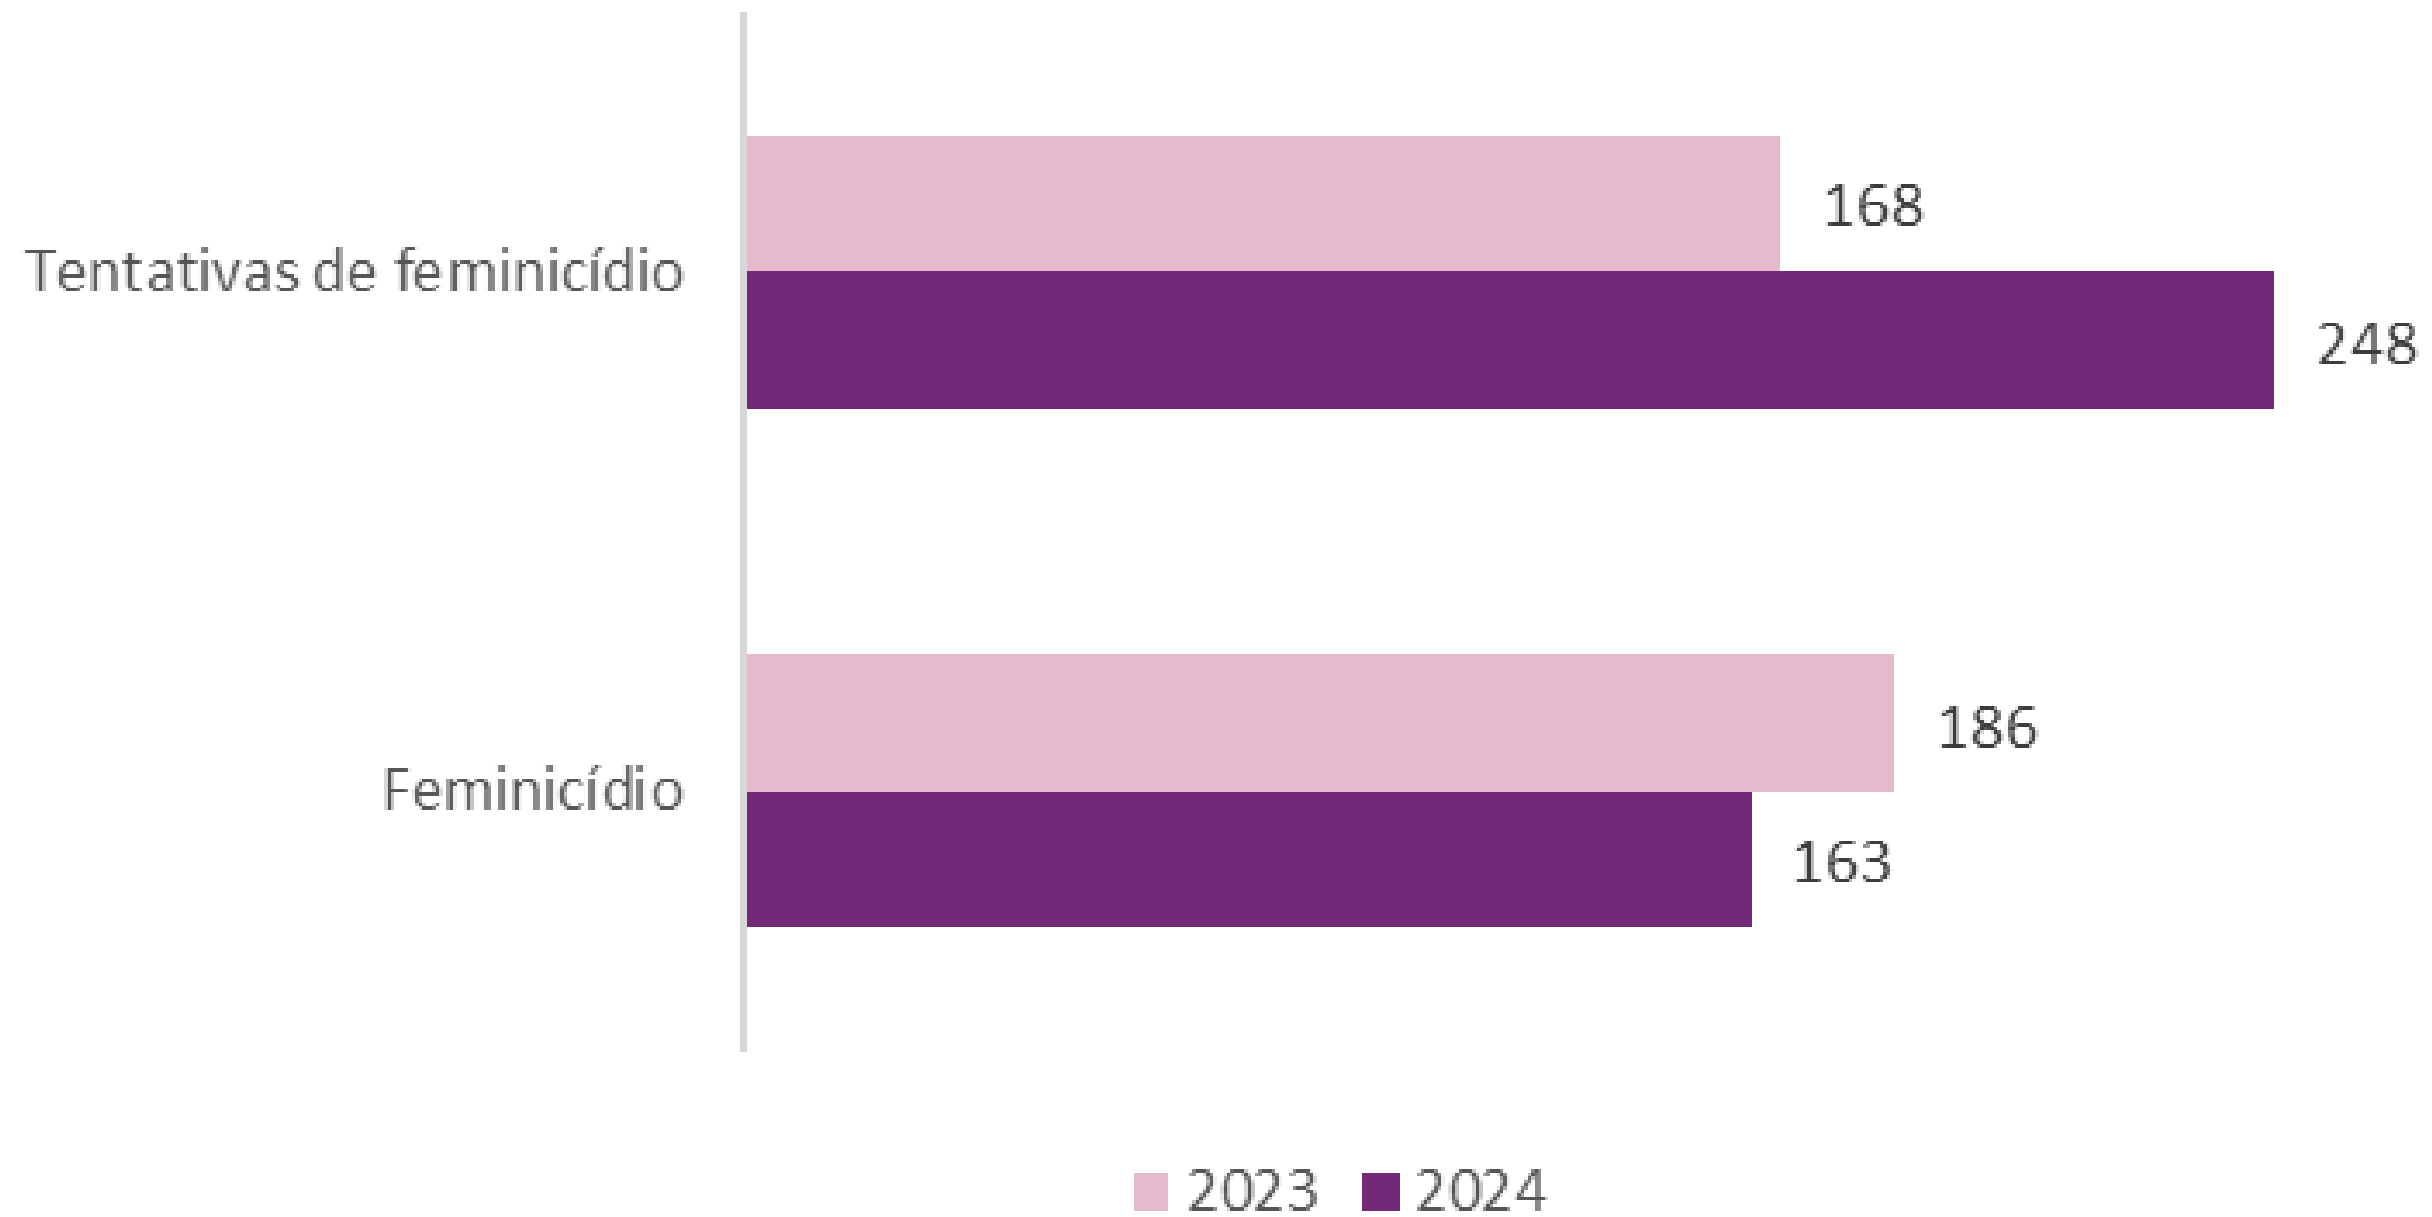

Política de abrigo

violência doméstica com  
risco iminente de morte

## Vítimas de feminicídio em Minas Gerais

Fonte: 19º Anuário Brasileiro de Segurança Pública

## Percentual de idade das vítimas de feminicídio e das vítimas de mortes violentas intencionais (MVI) de mulheres, por faixa etária - Brasil (2024)

Fonte: 19º Anuário Brasileiro de Segurança Pública