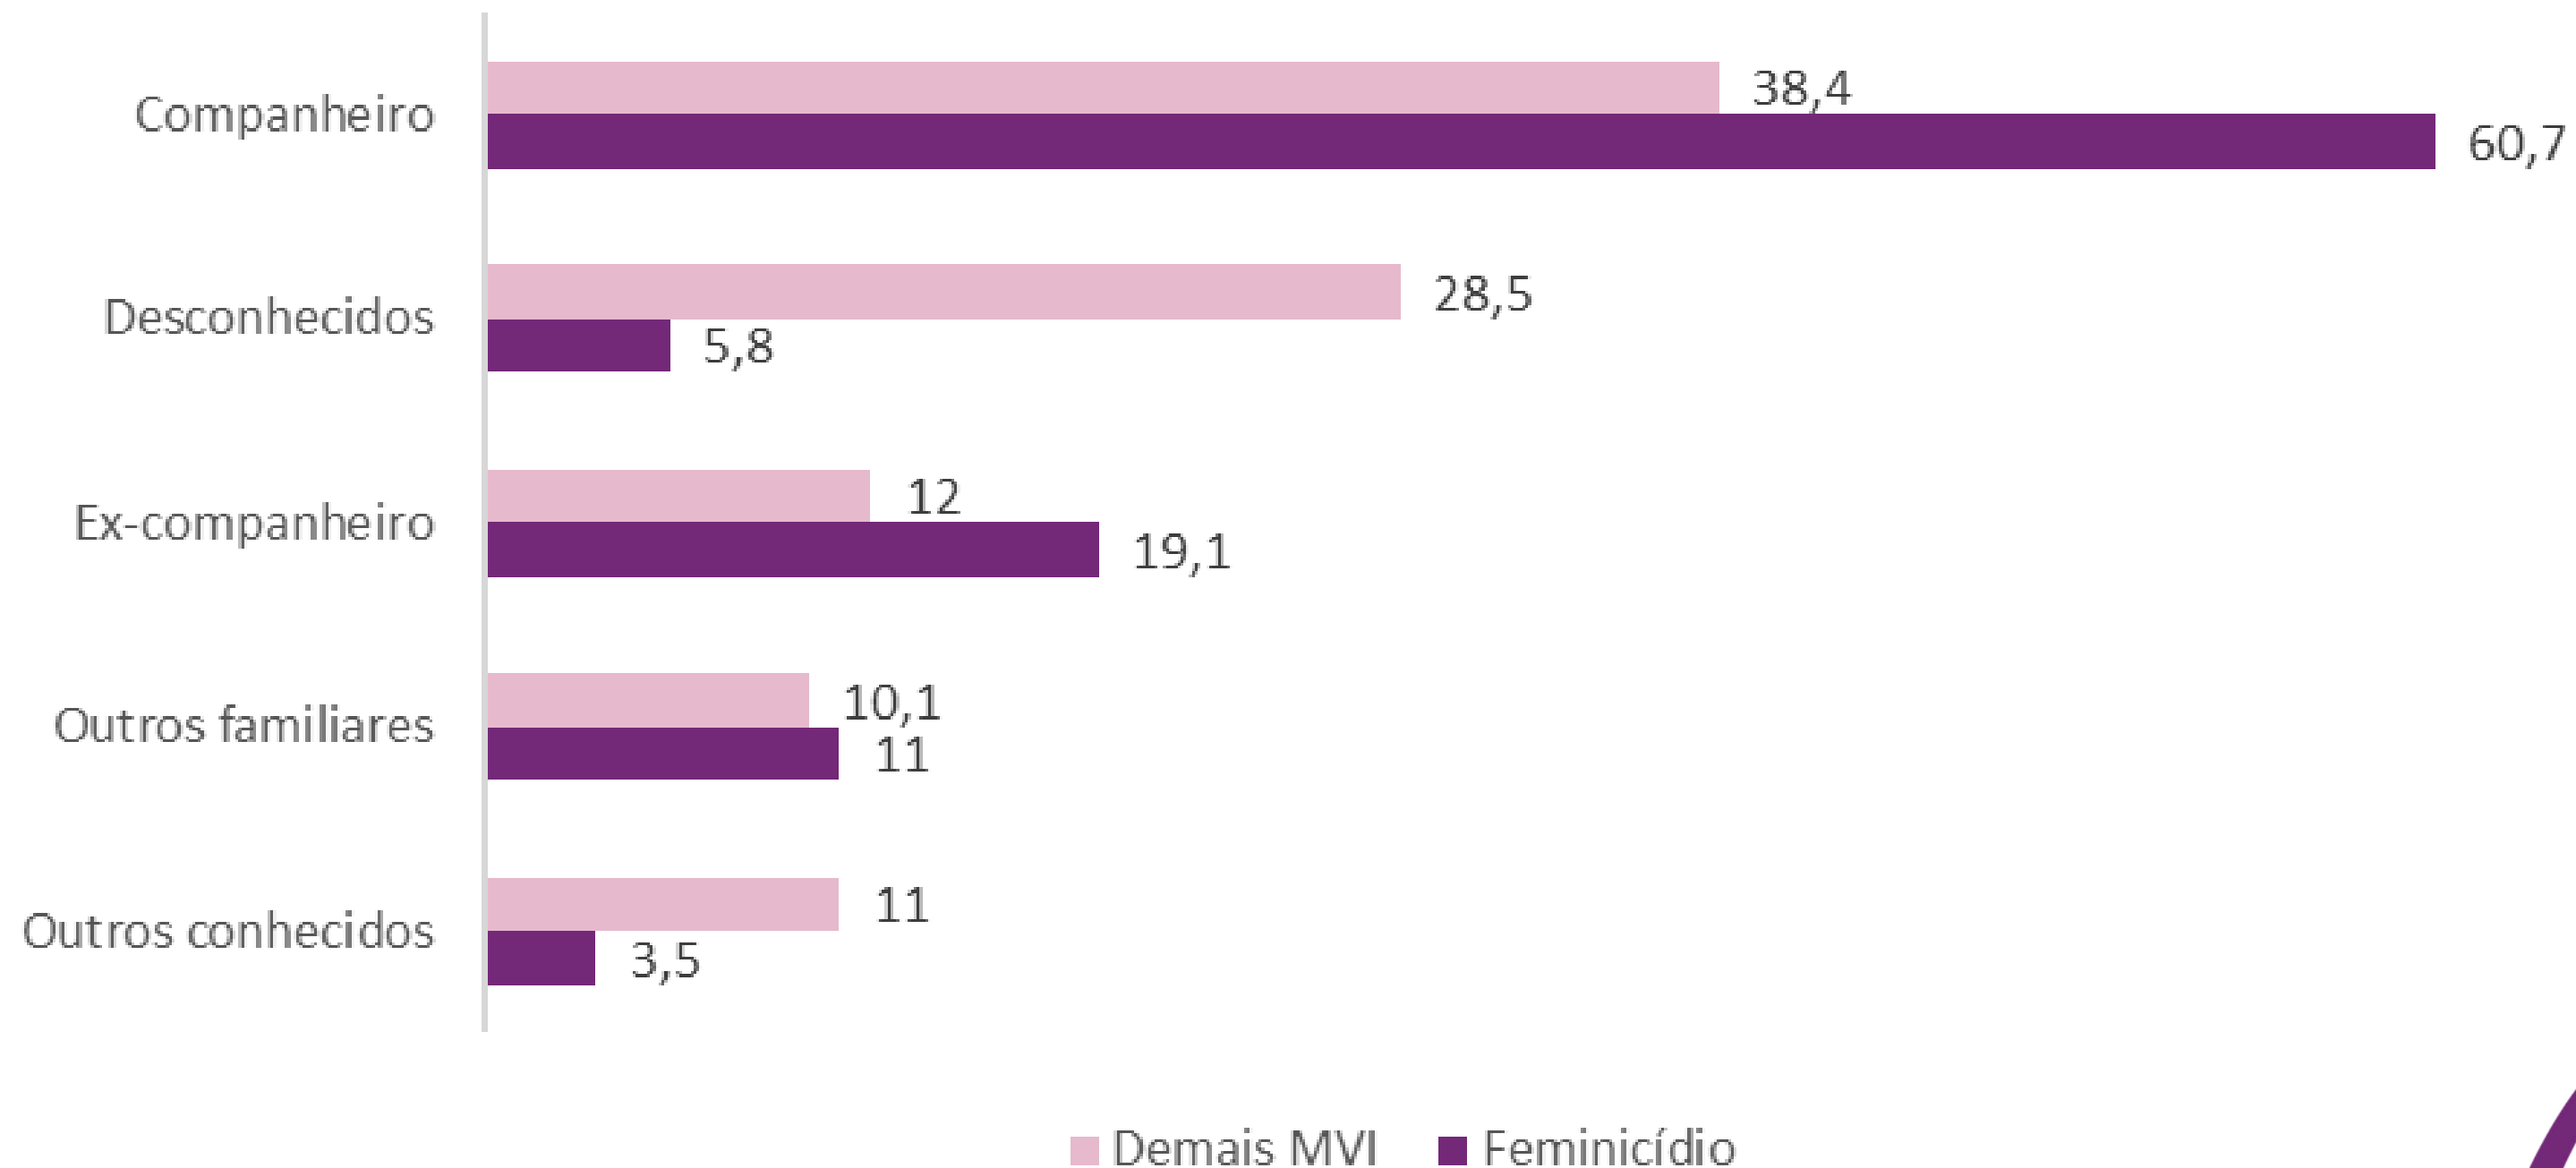

## Percentual de raça/cor das vítimas de feminicídio - Brasil (2024)

Fonte: 19º Anuário Brasileiro de Segurança Pública

## Percentual de idade das vítimas de feminicídio e das vítimas de mortes violentas intencionais (MVI) de mulheres, por faixa etária - Brasil (2024)

Fonte: 19º Anuário Brasileiro de Segurança Pública

## Percentual do local de ocorrência dos feminicídios e das demais mortes violentas intencionais (MVI) de mulheres - Brasil (2024)

Fonte: 19º Anuário Brasileiro de Segurança Pública

## Percentual da relação entre vítima e autor dos feminicídios e mortes violentas intencionais (MVI) de mulheres - Brasil (2024)

Fonte: 19º Anuário Brasileiro de Segurança Pública

Rede de Proteção

integração