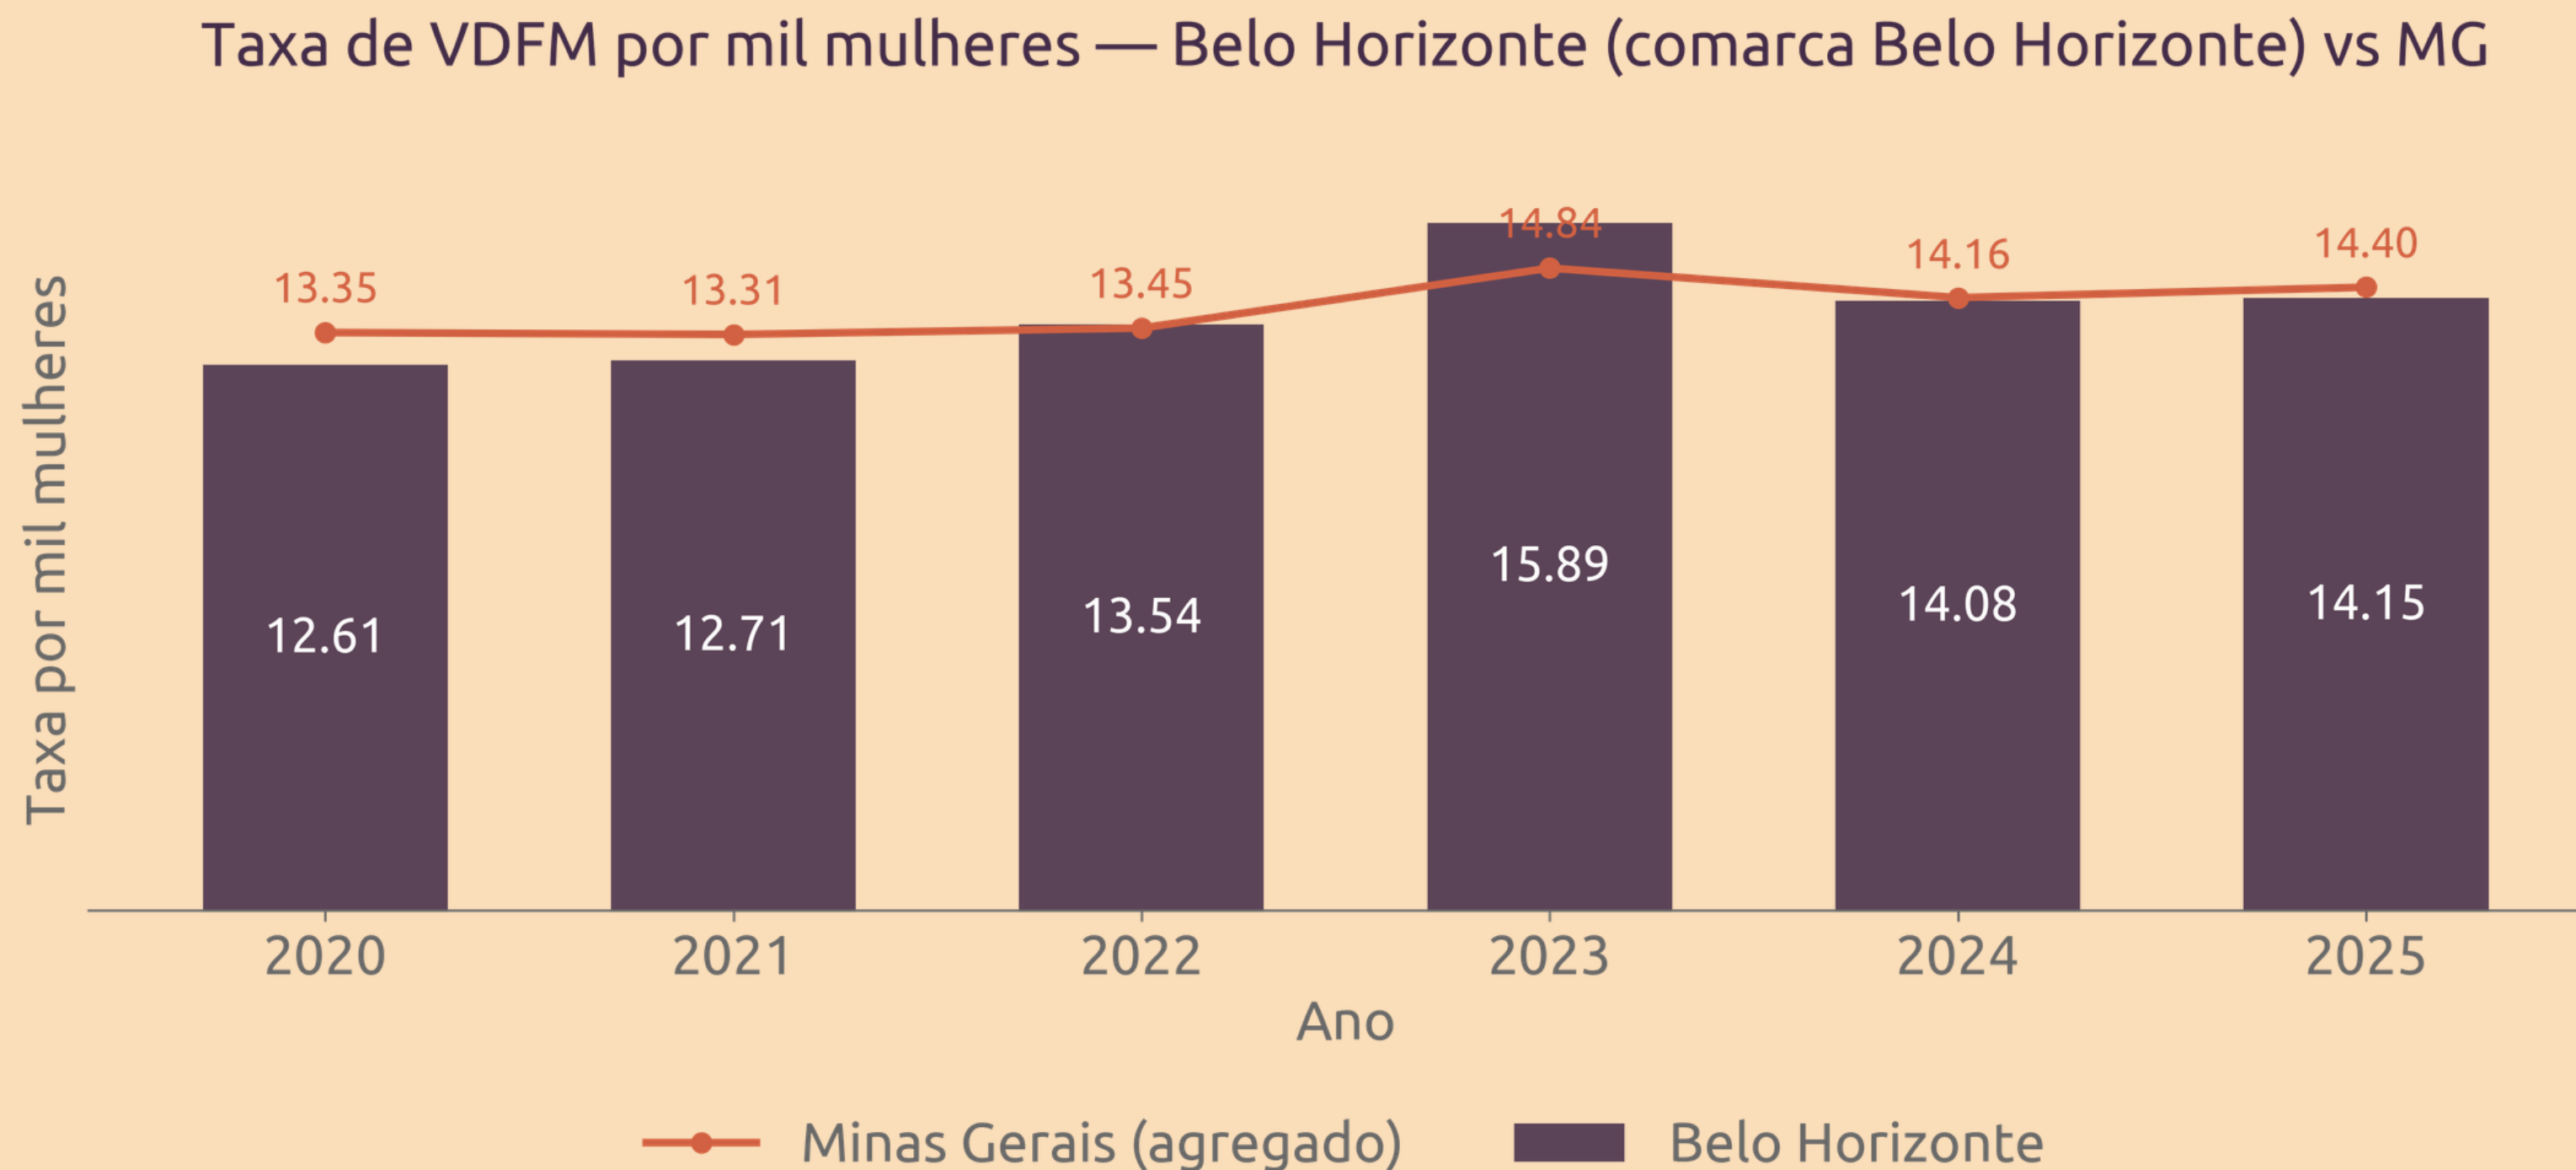

A taxa de VDFM é útil por permitir a comparação de unidades territoriais de diferentes tamanhos por considerar a população de mulheres seu cálculo.

Fonte: Elaboração própria a partir de dados do REDS disponibilizados no website da SEJUSP/MG.

Obs. A taxa de VDFM é calculada da seguinte forma: primeiro o número de vítimas de VDFM é dividido pela população de mulheres na unidade territorial em questão e o quociente (resultado) é multiplicado por mil.

Casos de VDFM por ano (2020–2025) — Comarca Belo Horizonte

VDFM na comarca de Belo Horizonte

Feminicídio na comarca de Belo Horizonte

Feminicídio e Taxas de Feminicídio a cada 100.000 mulheres em diferentes territorialidades - 2025

Aumento dos registros de VDFM em MG e em BH de 2014 a 2025

Os dados referentes ao ano de 2014 têm como fonte o Diagnóstico da Mulher – Violência Doméstica e Familiar em Minas Gerais (2015), elaborado com base em registros oficiais disponíveis à época. Os dados de 2025 decorrem de informações disponibilizadas pela Secretaria de Estado de Justiça e Segurança Pública de Minas Gerais (SEJUSP), em planilha pública divulgada em seu sítio eletrônico oficial.