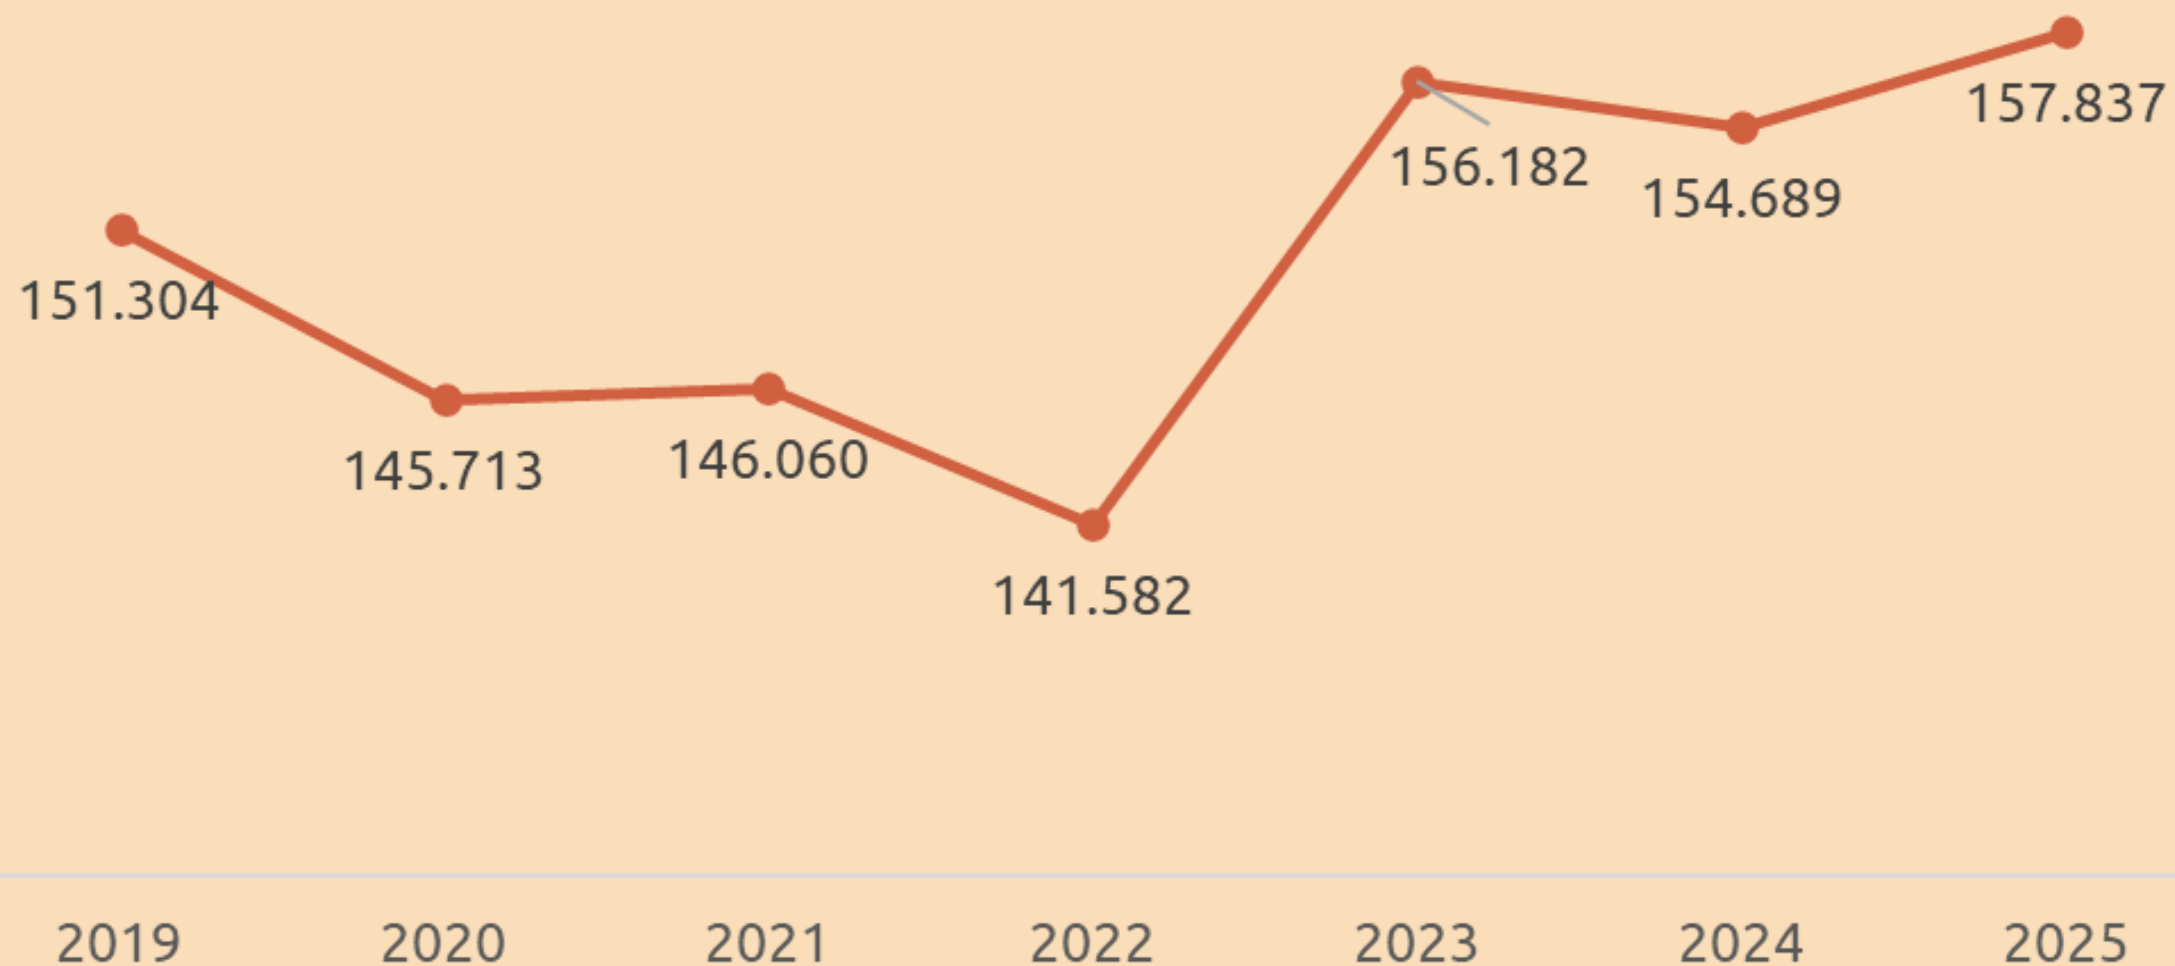

MPMG
Ministério Público
do Estado de Minas Gerais

Feminicídios em MG

Feminicídios Consumados e Tentados em MG por ano

Variação do Feminicídio em MG 2024 -2025

Fonte: Elaboração própria a partir de dados do REDS disponibilizados no website da SEJUSP/MG (dados Parciais).

Números VDFM em Minas Gerais

Fonte: Elaboração própria a partir de dados do REDS disponibilizados no website da **SEJUSP/MG**.

Número de Casos de Violência Doméstica e Familiar contra a Mulher (VDFM) registrados em Minas Gerais por ano

A média diária de registros aumentou de 423 a 432 casos por dia.

Taxa de VDFM

Dados 2023–2024 | Anuário Brasileiro de Segurança Pública 2025

Fórmula:

$$\text{Taxa de VDFM} = \left(\frac{\text{Número de Vítimas}}{\text{População de Mulheres}} \right) \times 1.000$$

A taxa de VDFM é útil por permitir a comparação de unidades territoriais de diferentes tamanhos por considerar a população de mulheres seu cálculo.

Fonte: Elaboração própria a partir de dados do REDS disponibilizados no website da SEJUSP/MG.