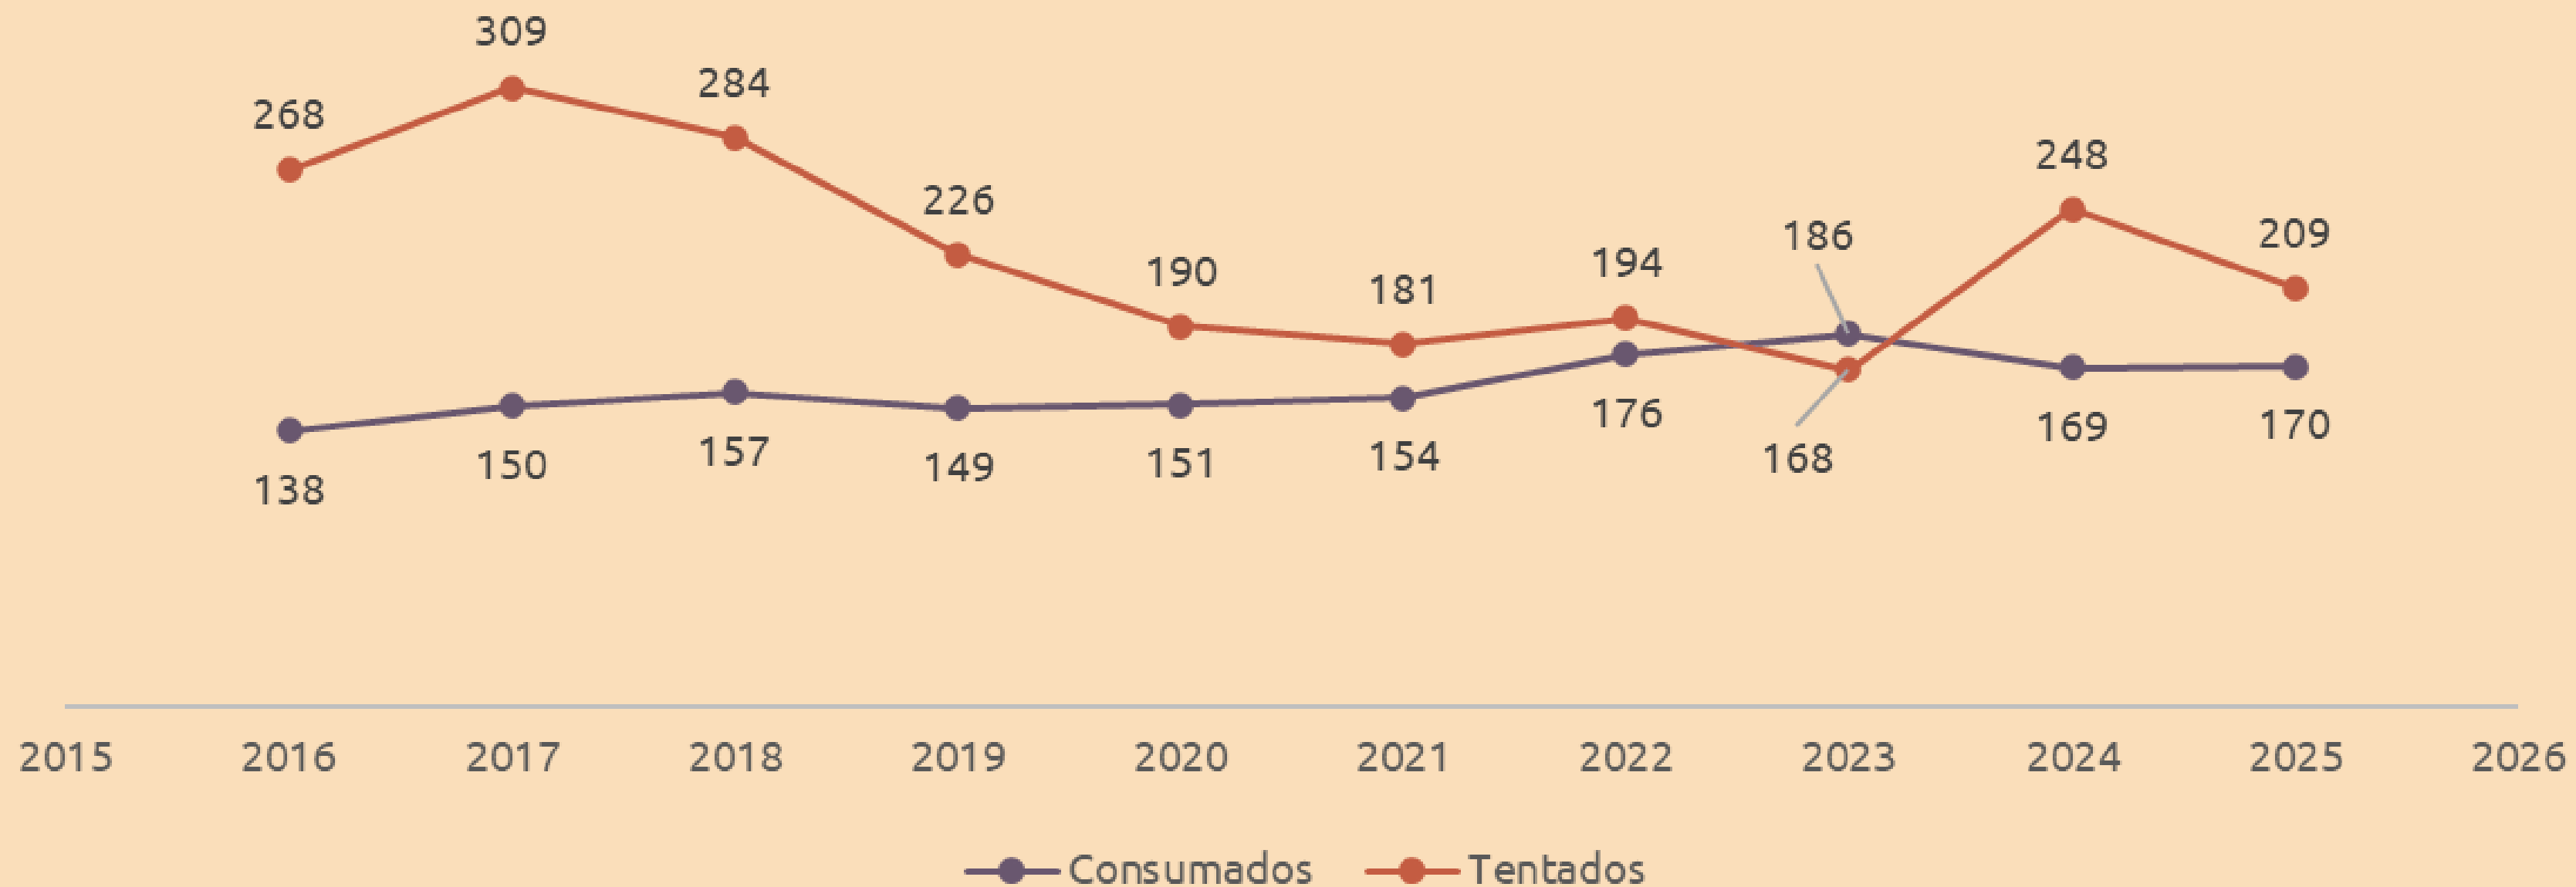

MPMG
Ministério Público
do Estado de Minas Gerais

Feminicídios em MG

Feminicídios Consumados e Tentados em MG por ano

Variação do Feminicídio em MG 2024 -2025

Fonte: Elaboração própria a partir de dados do REDS disponibilizados no website da SEJUSP/MG (dados Parciais).

Números VDFM em Minas Gerais

Fonte: Elaboração própria a partir de dados do REDS disponibilizados no website da **SEJUSP/MG**.

Número de Casos de Violência Doméstica e Familiar contra a Mulher (VDFM) registrados em Minas Gerais por ano

A média diária de registros aumentou de 423 a 432 casos por dia.

Taxa de VDFM

Dados 2023–2024 | Anuário Brasileiro de Segurança Pública 2025

Fórmula:

$$\text{Taxa de VDFM} = \left(\frac{\text{Número de Vítimas}}{\text{População de Mulheres}} \right) \times 1.000$$

A taxa de VDFM é útil por permitir a comparação de unidades territoriais de diferentes tamanhos por considerar a população de mulheres seu cálculo.

Fonte: Elaboração própria a partir de dados do REDS disponibilizados no website da SEJUSP/MG.