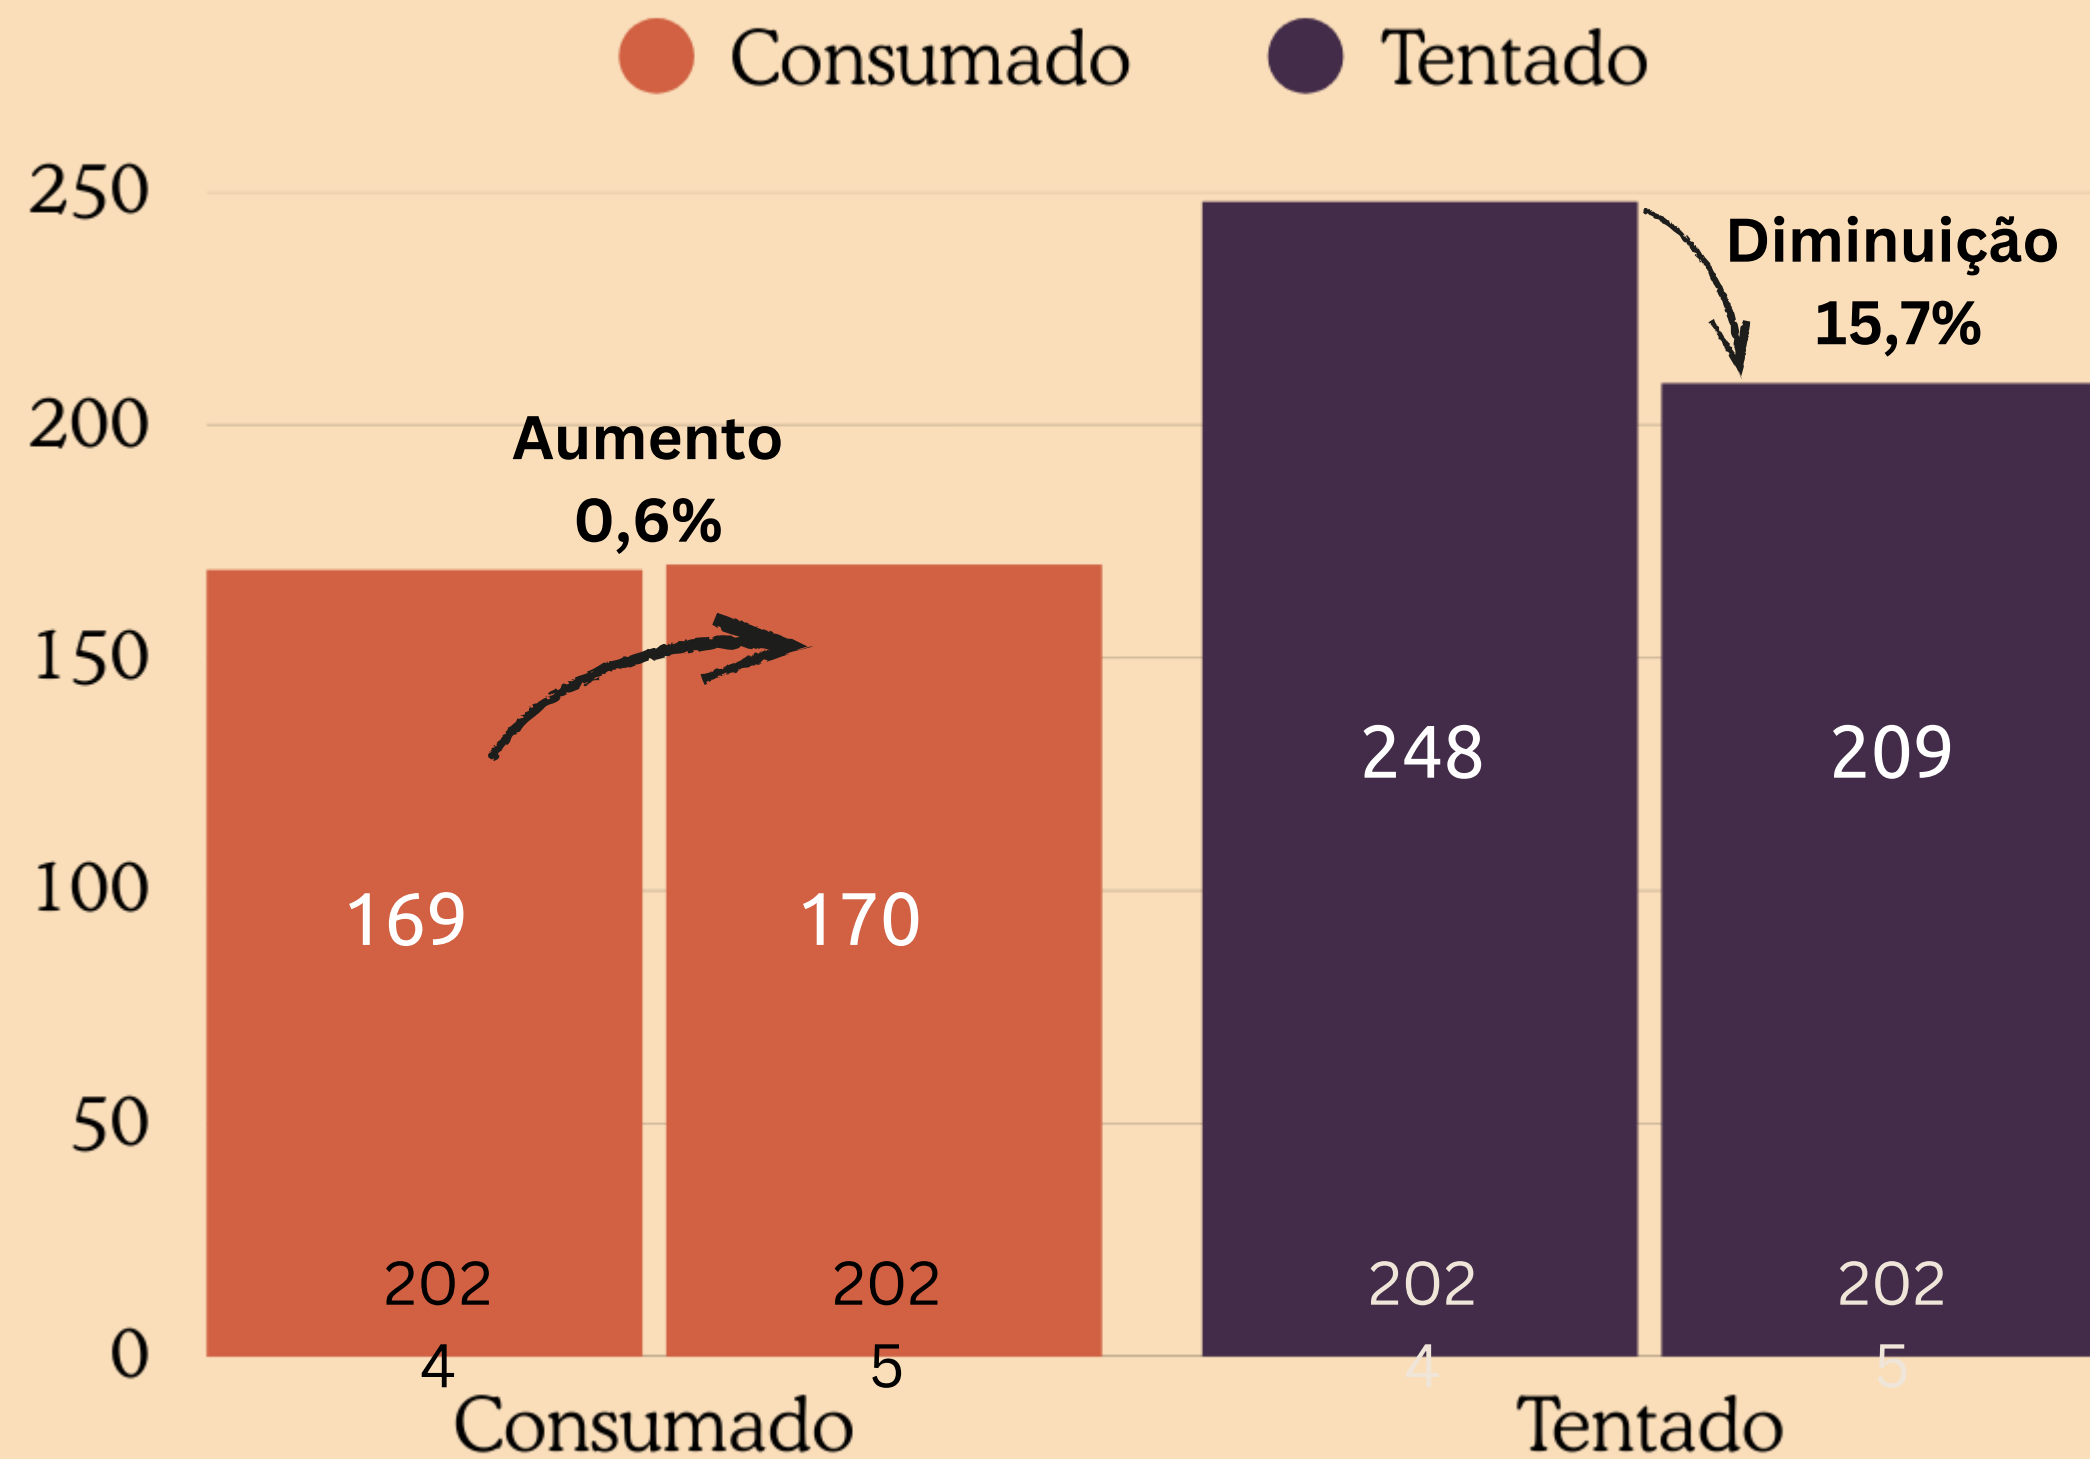

MPMG
Ministério Público
do Estado de Minas Gerais

Feminicídios em MG

Feminicídios Consumados e Tentados em MG por ano

Variação do Feminicídio em MG 2024 -2025

Fonte: Elaboração própria a partir de dados do REDS disponibilizados no website da SEJUSP/MG (dados Parciais).

Números VDFM em Minas Gerais

Fonte: Elaboração própria a partir de dados do REDS disponibilizados no website da **SEJUSP/MG**.

Número de Casos de Violência Doméstica e Familiar contra a Mulher (VDFM) registrados em Minas Gerais por ano

Foram registrados em média 432 casos de VDFM por dia no ano de 2025.

VDFM em MG (2024 - 2025)

Variação da VDFM (2024-2025)

Fonte: Elaboração própria a partir de dados do REDS disponibilizados no website da **SEJUSP/MG**.

A taxa de VDFM é útil por permitir a comparação de unidades territoriais de diferentes tamanhos por considerar a população de mulheres seu cálculo.

Fonte: Elaboração própria a partir de dados do REDS disponibilizados no website da SEJUSP/MG.