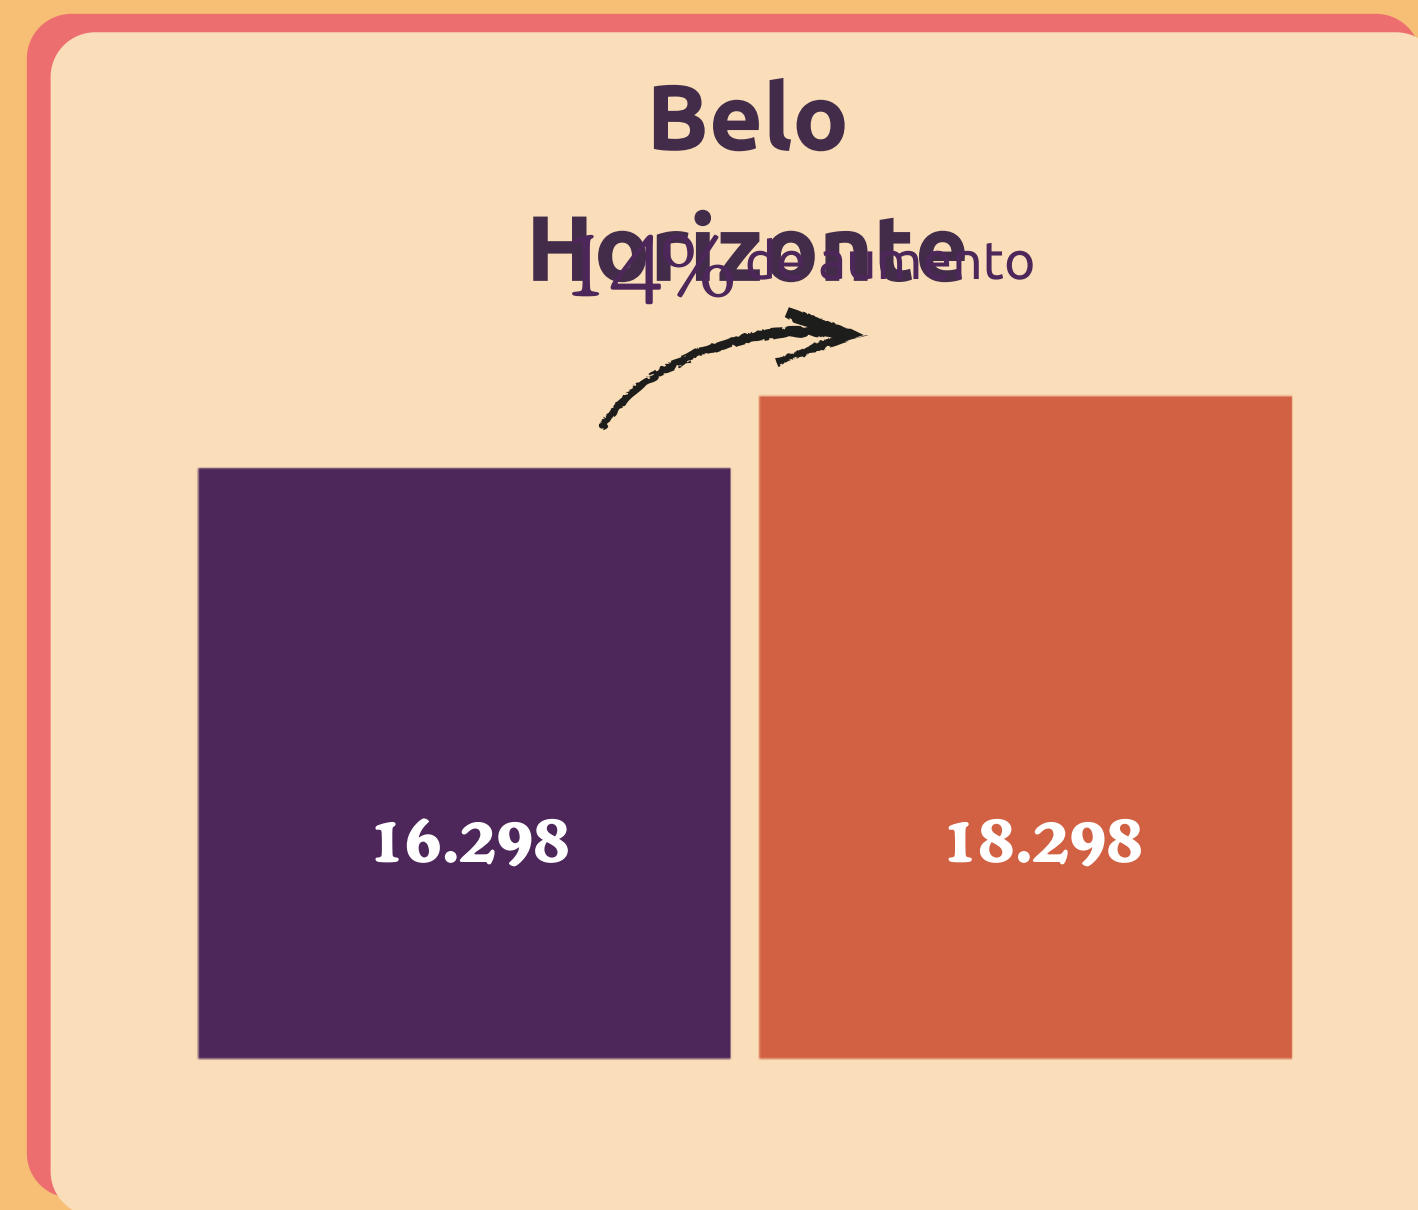

Casos de VDFM por ano (2020–2025) — Comarca Belo Horizonte

VDFM na comarca de Belo Horizonte

Feminicídio na comarca de Belo Horizonte

Feminicídio e Taxas de Feminicídio a cada 100.000 mulheres em diferentes territorialidades - 2025

Aumento dos registros de VDFM em MG e em BH de 2014 a 2025

Os dados referentes ao ano de 2014 têm como fonte o Diagnóstico da Mulher – Violência Doméstica e Familiar em Minas Gerais (2015), elaborado com base em registros oficiais disponíveis à época. Os dados de 2025 decorrem de informações disponibilizadas pela Secretaria de Estado de Justiça e Segurança Pública de Minas Gerais (SEJUSP), em planilha pública divulgada em seu sítio eletrônico oficial.