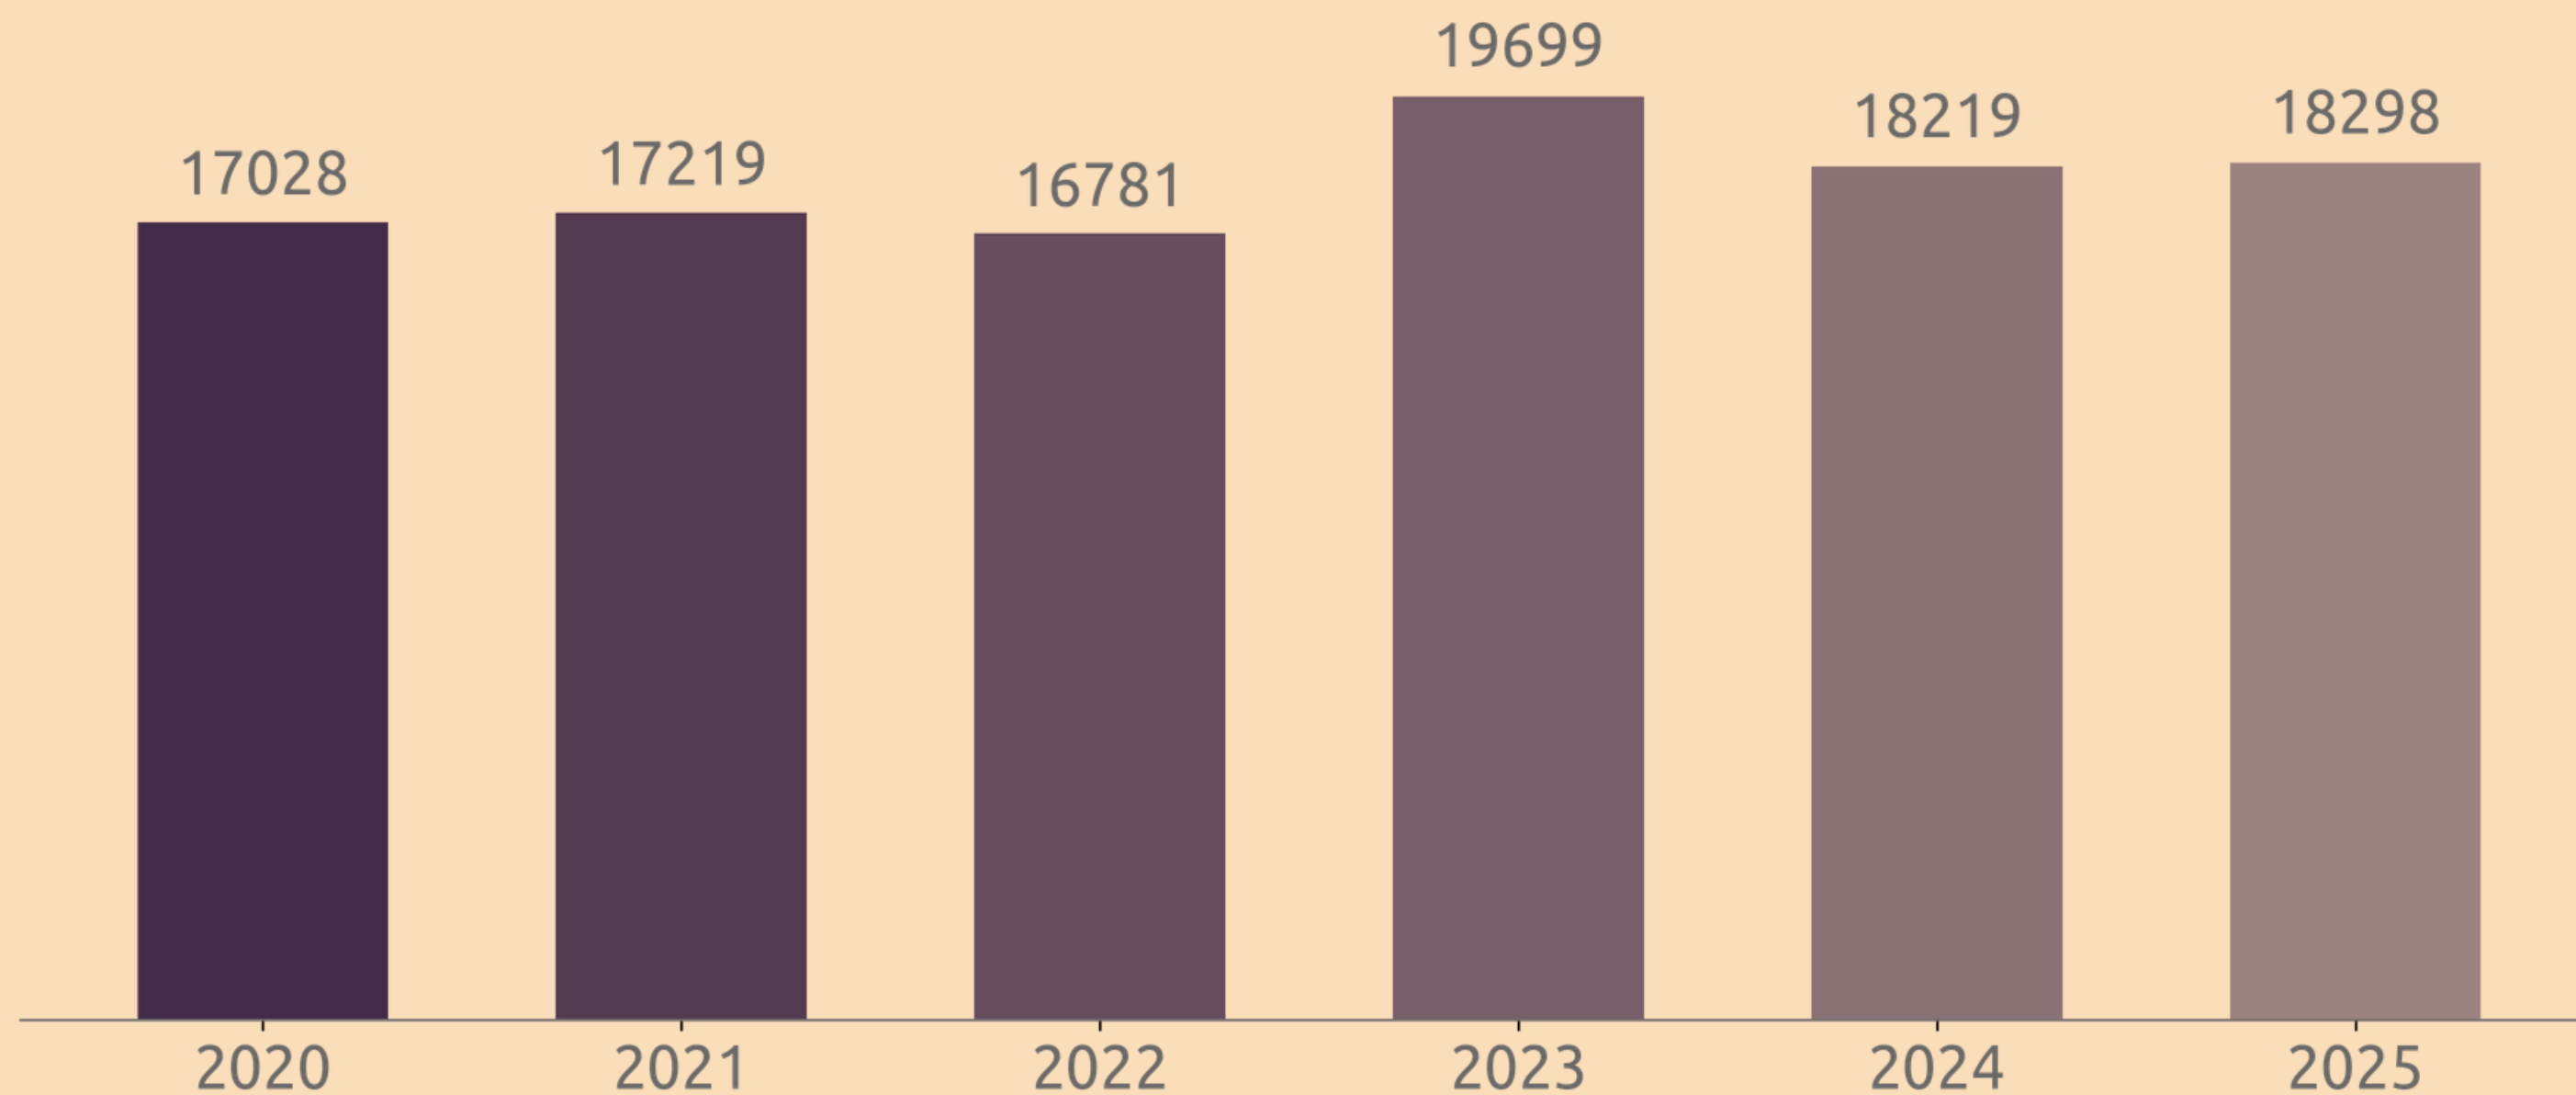

A média diária de registros aumentou de 423 a 432 casos por dia.

Taxa de VDFM

Dados 2023–2024 | Anuário Brasileiro de Segurança Pública 2025

Fórmula:

$$\text{Taxa de VDFM} = \left(\frac{\text{Número de Vítimas}}{\text{População de Mulheres}} \right) \times 1.000$$

A taxa de VDFM é útil por permitir a comparação de unidades territoriais de diferentes tamanhos por considerar a população de mulheres seu cálculo.

Fonte: Elaboração própria a partir de dados do REDS disponibilizados no website da SEJUSP/MG.

Casos de VDFM por ano (2020–2025) — Comarca Belo Horizonte

VDFM na comarca de Belo Horizonte

Feminicídio na comarca de Belo Horizonte

Feminicídio e Taxas de Feminicídio a cada 100.000 mulheres em diferentes territorialidades - 2025