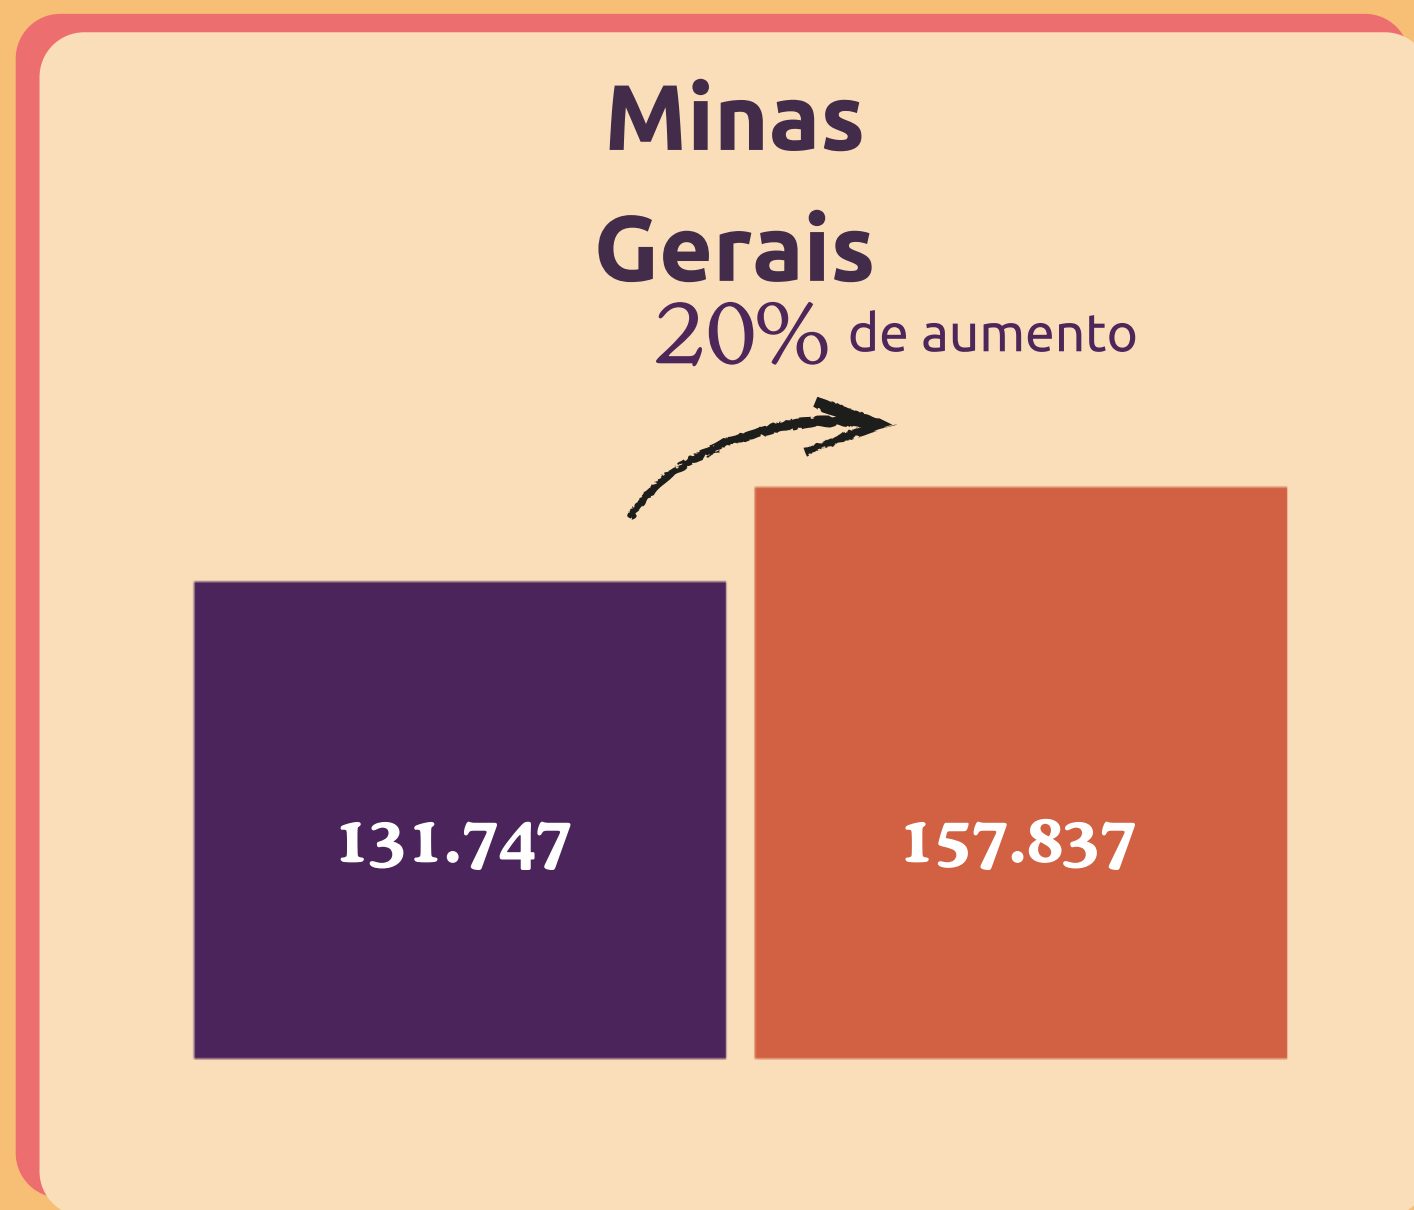

Casos de VDFM por ano (2020–2025) — Comarca Belo Horizonte

VDFM na comarca de Belo Horizonte

Feminicídio na comarca de Belo Horizonte

Feminicídio e Taxas de Feminicídio a cada 100.000 mulheres em diferentes territorialidades - 2025

Aumento dos registros de VDFM em MG e em BH de 2014 a 2025

Os dados referentes ao ano de 2014 têm como fonte o Diagnóstico da Mulher – Violência Doméstica e Familiar em Minas Gerais (2015), elaborado com base em registros oficiais disponíveis à época. Os dados de 2025 decorrem de informações disponibilizadas pela Secretaria de Estado de Justiça e Segurança Pública de Minas Gerais (SEJUSP), em planilha pública divulgada em seu sítio eletrônico oficial.