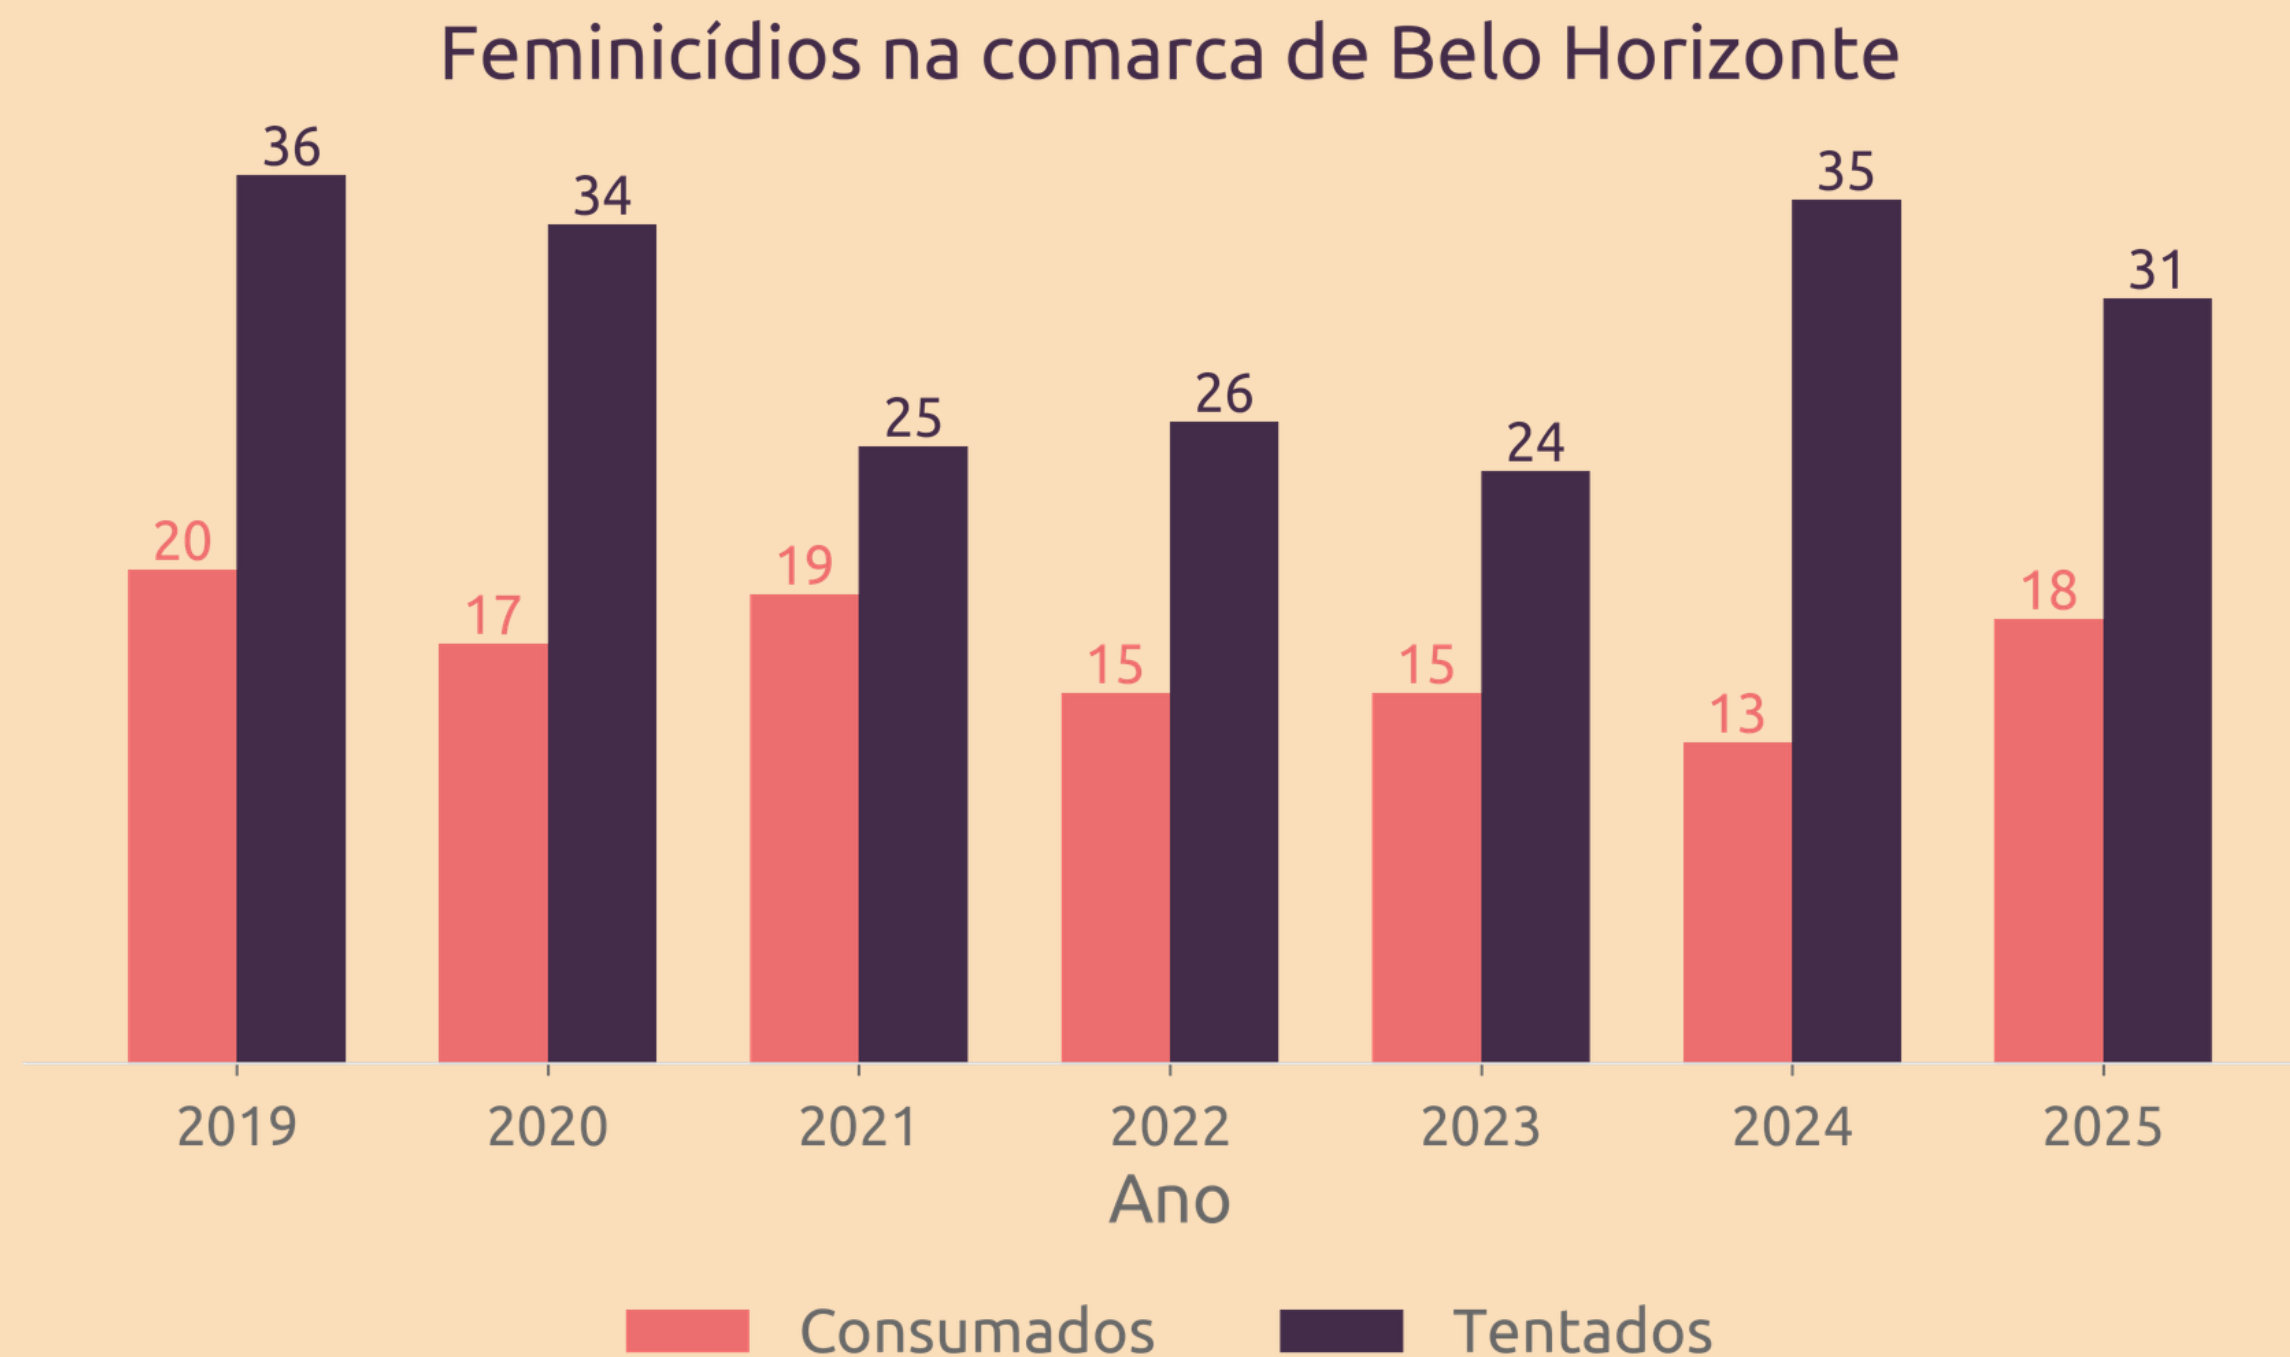

A taxa de VDFM é útil por permitir a comparação de unidades territoriais de diferentes tamanhos por considerar a população de mulheres seu cálculo.

Fonte: Elaboração própria a partir de dados do REDS disponibilizados no website da SEJUSP/MG.

Obs. A taxa de VDFM é calculada da seguinte forma: primeiro o número de vítimas de VDFM é dividido pela população de mulheres na unidade territorial em questão e o quociente (resultado) é multiplicado por mil.

Casos de VDFM por ano (2020–2025) — Comarca Belo Horizonte

VDFM na comarca de Belo Horizonte

Feminicídio na comarca de Belo Horizonte

Feminicídio e Taxas de Feminicídio a cada 100.000 mulheres em diferentes territorialidades - 2025