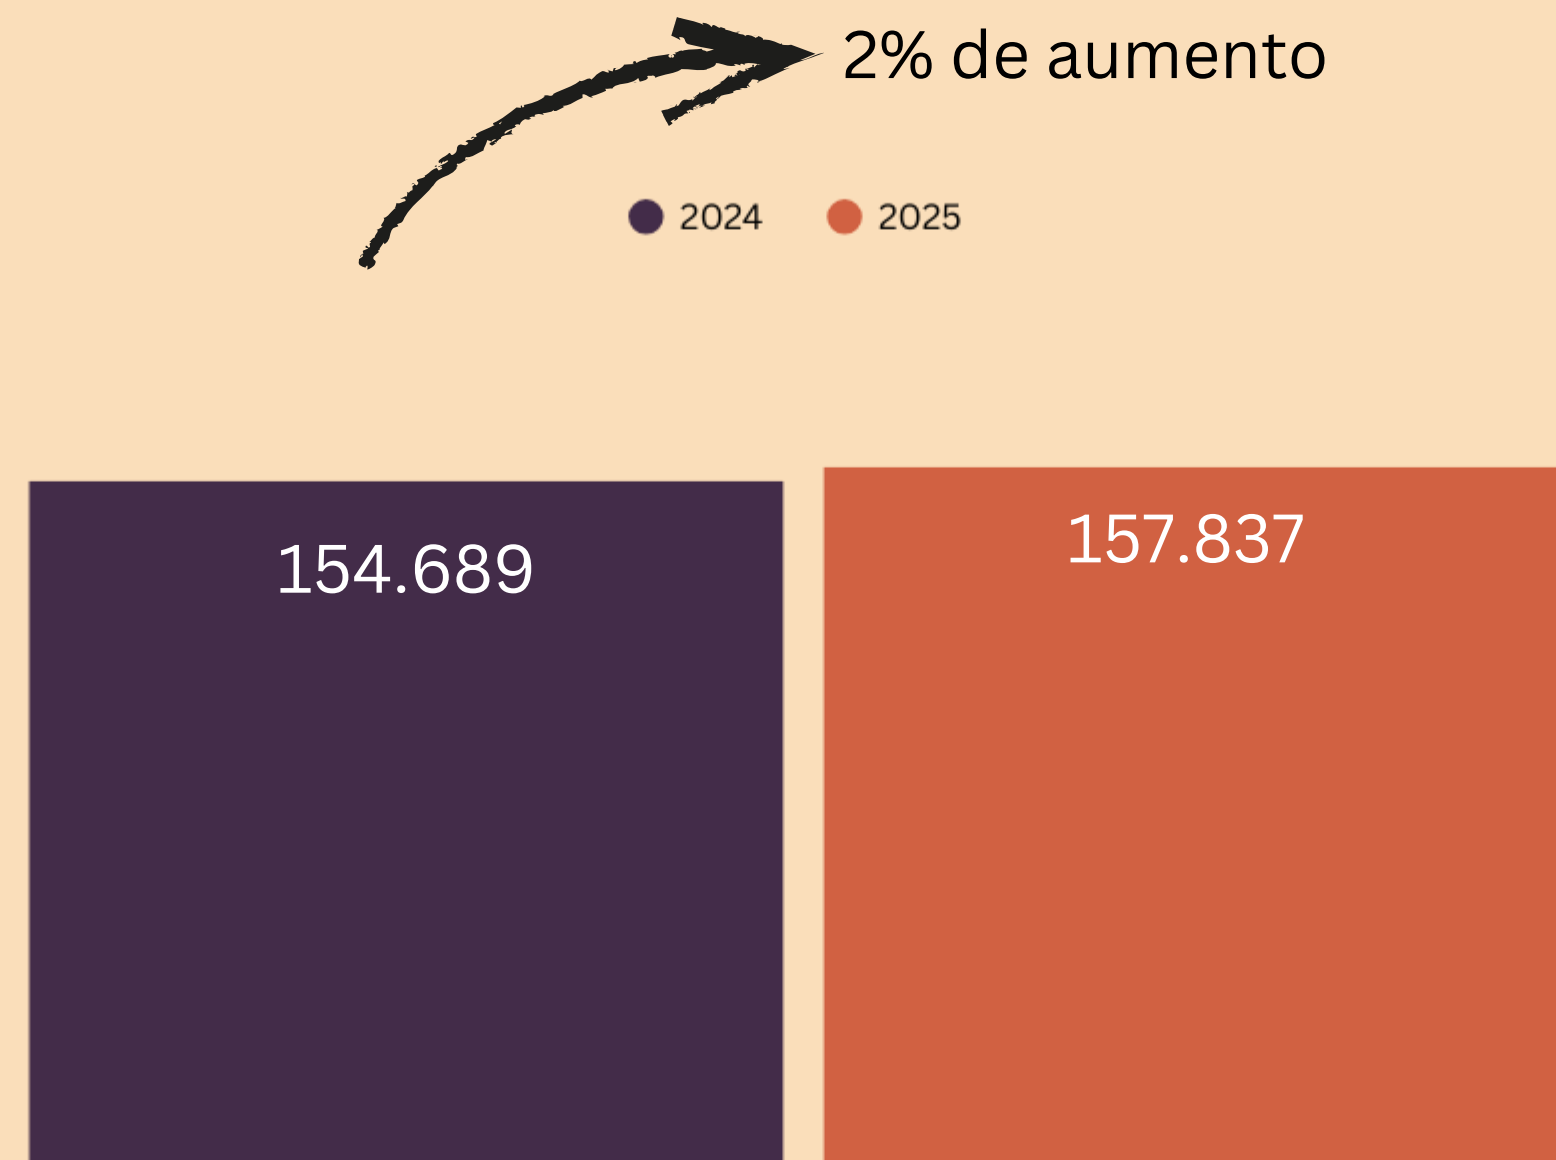

MPMG
Ministério Público
do Estado de Minas Gerais

Feminicídios em MG

Feminicídios Consumados e Tentados em MG por ano

Variação do Feminicídio em MG 2024 -2025

Fonte: Elaboração própria a partir de dados do REDS disponibilizados no website da SEJUSP/MG (dados Parciais).

Números VDFM em Minas Gerais

Fonte: Elaboração própria a partir de dados do REDS disponibilizados no website da **SEJUSP/MG**.

Número de Casos de Violência Doméstica e Familiar contra a Mulher (VDFM) registrados em Minas Gerais por ano

Foram registrados em média 432 casos de VDFM por dia no ano de 2025.

VDFM em MG (2024 - 2025)

Variação da VDFM (2024-2025)

Fonte: Elaboração própria a partir de dados do REDS disponibilizados no website da **SEJUSP/MG**.

A média diária de registros aumentou de 423 a 432 casos por dia.

Taxa de VDFM

Dados 2023–2024 | Anuário Brasileiro de Segurança Pública 2025

Fórmula:

$$\text{Taxa de VDFM} = \left(\frac{\text{Número de Vítimas}}{\text{População de Mulheres}} \right) \times 1.000$$