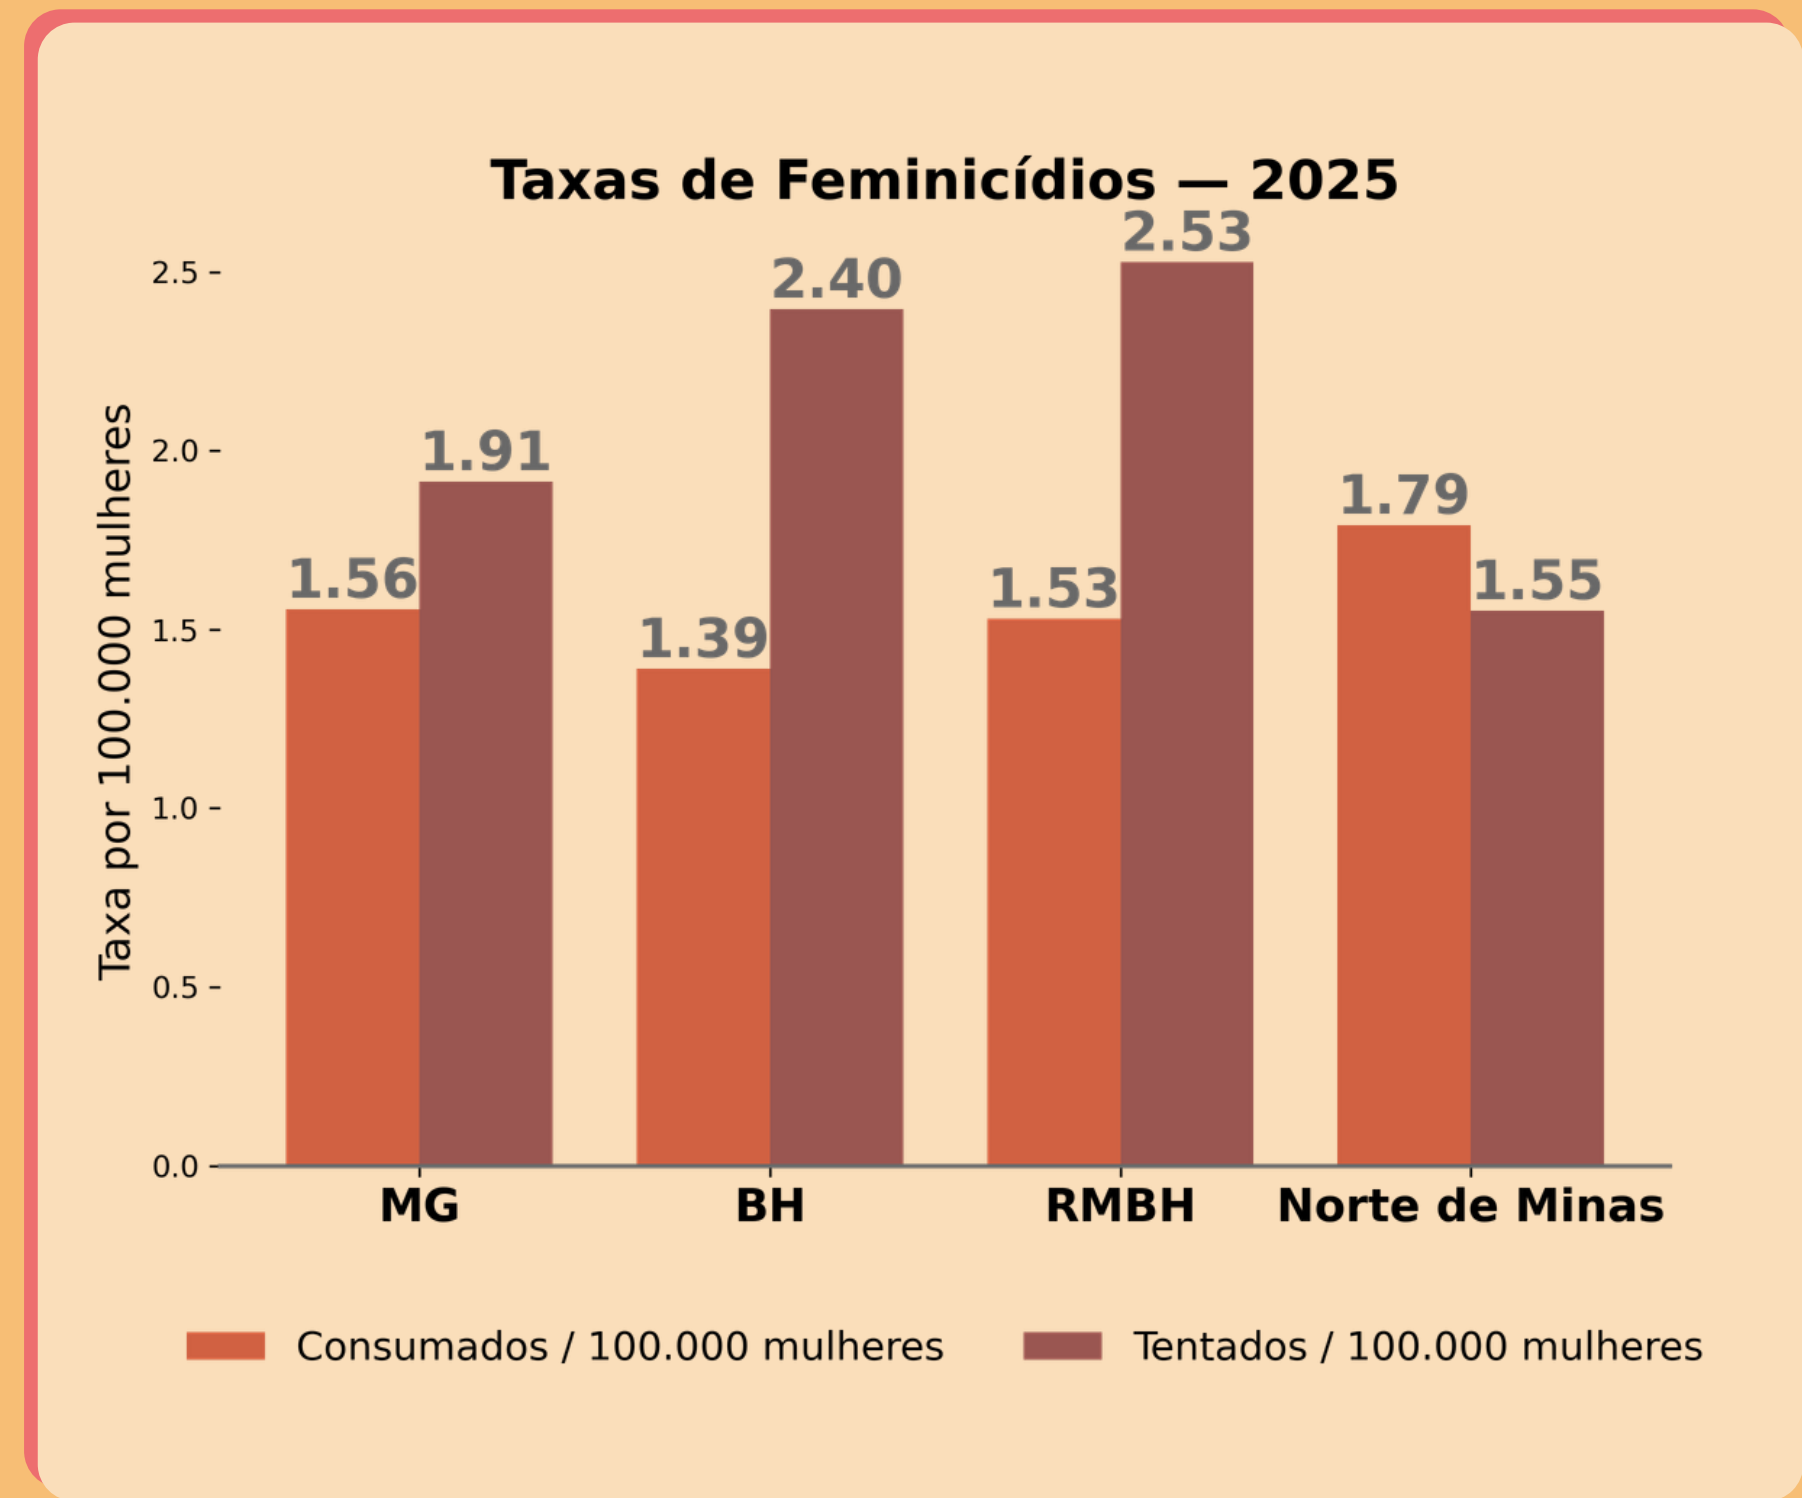

Casos de VDFM por ano (2020–2025) — Comarca Belo Horizonte

VDFM na comarca de Belo Horizonte

Feminicídio na comarca de Belo Horizonte

Feminicídio e Taxas de Feminicídio a cada 100.000 mulheres em diferentes territorialidades - 2025

Aumento dos registros de VDFM em MG e em BH de 2014 a 2025

Os dados referentes ao ano de 2014 têm como fonte o Diagnóstico da Mulher – Violência Doméstica e Familiar em Minas Gerais (2015), elaborado com base em registros oficiais disponíveis à época. Os dados de 2025 decorrem de informações disponibilizadas pela Secretaria de Estado de Justiça e Segurança Pública de Minas Gerais (SEJUSP), em planilha pública divulgada em seu sítio eletrônico oficial.