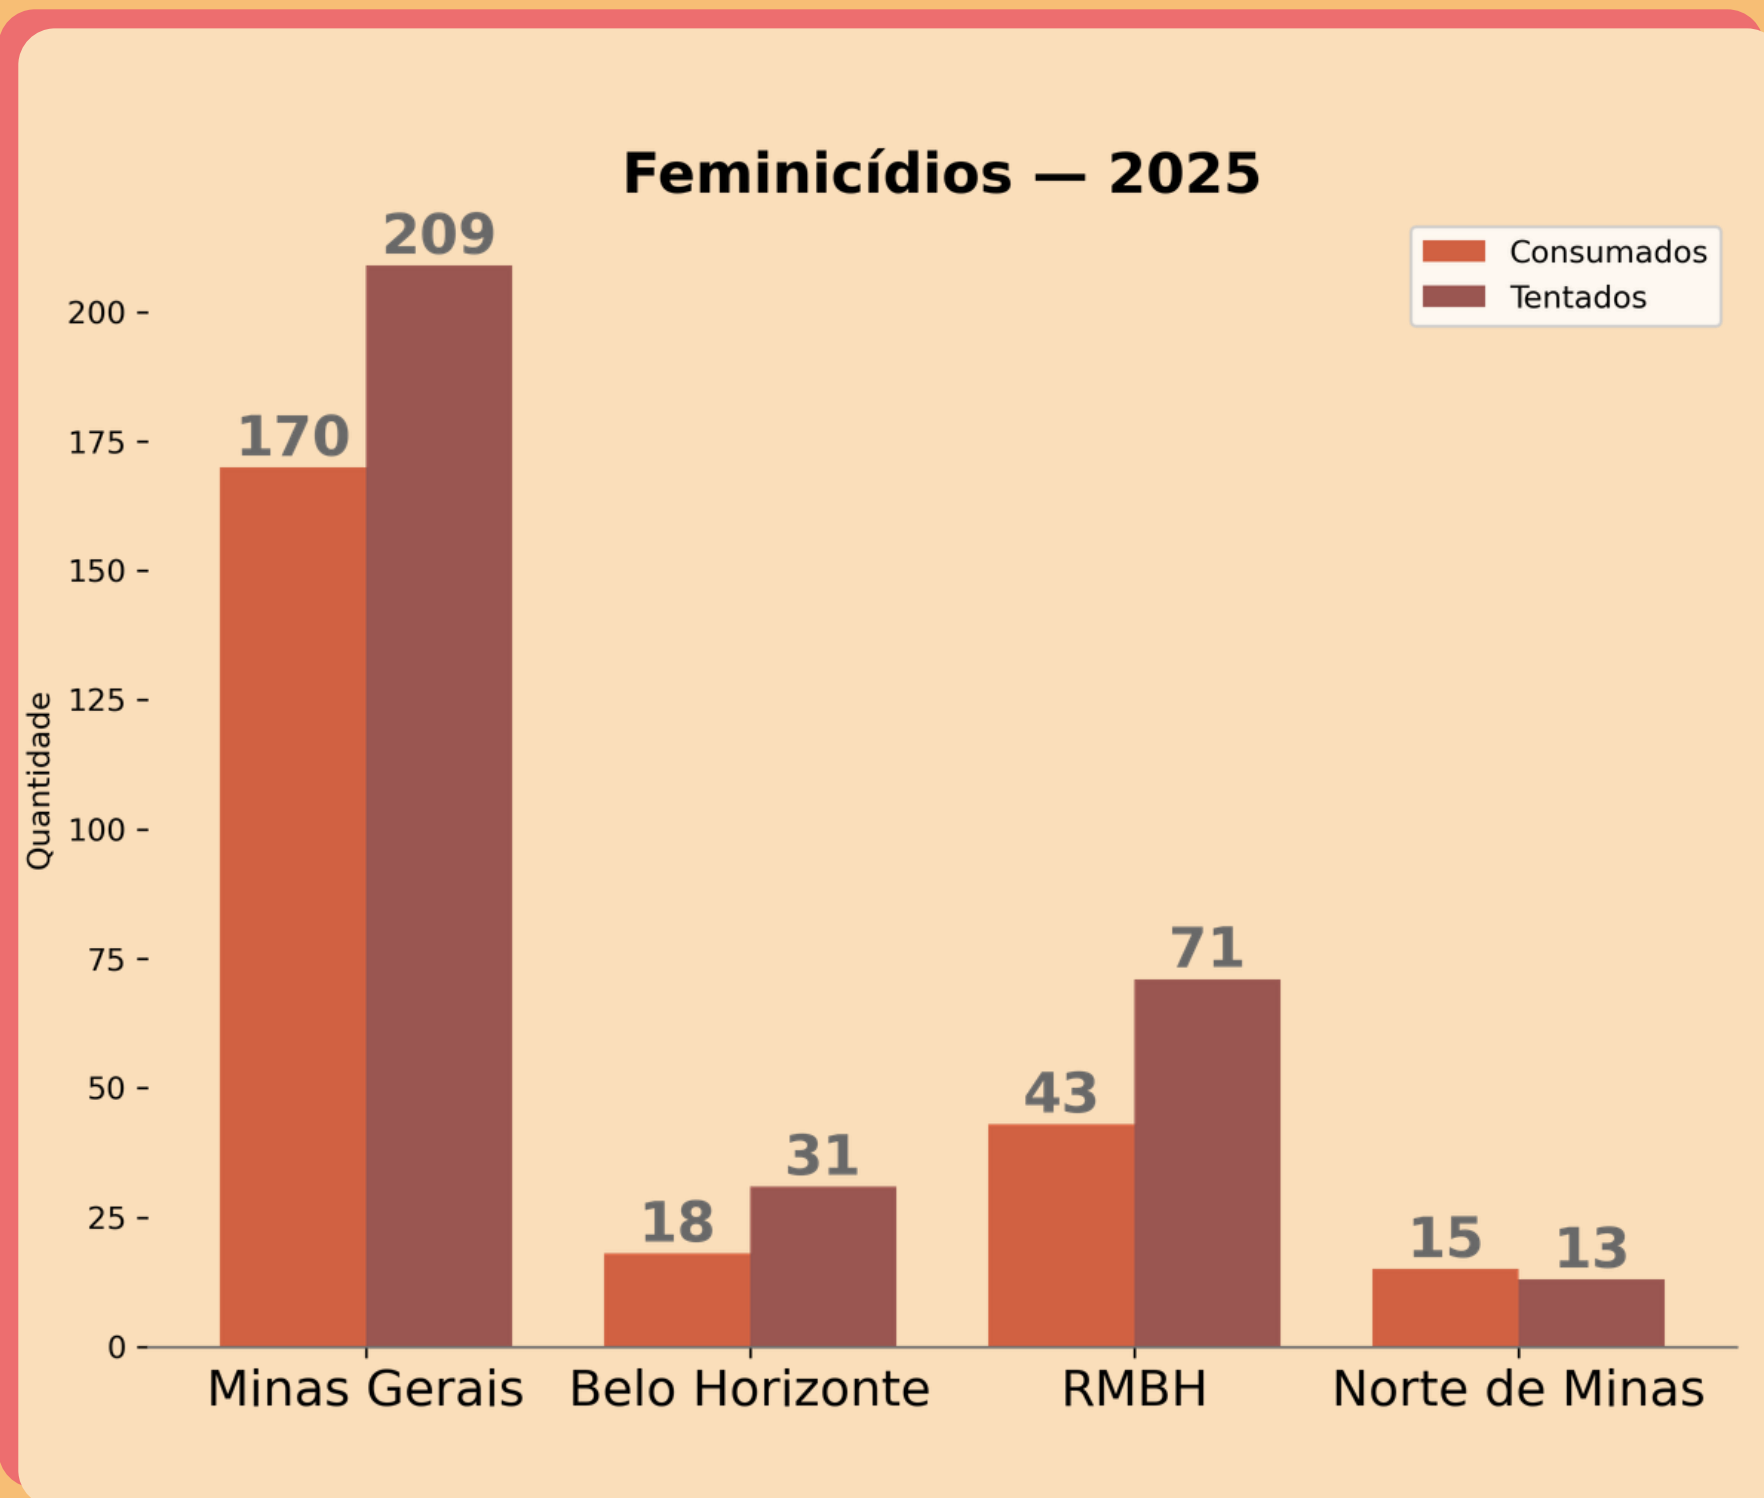

Casos de VDFM por ano (2020–2025) — Comarca Belo Horizonte

VDFM na comarca de Belo Horizonte

Feminicídio na comarca de Belo Horizonte

Feminicídio e Taxas de Feminicídio a cada 100.000 mulheres em diferentes territorialidades - 2025

Aumento dos registros de VDFM em MG e em BH de 2014 a 2025

Os dados referentes ao ano de 2014 têm como fonte o Diagnóstico da Mulher – Violência Doméstica e Familiar em Minas Gerais (2015), elaborado com base em registros oficiais disponíveis à época. Os dados de 2025 decorrem de informações disponibilizadas pela Secretaria de Estado de Justiça e Segurança Pública de Minas Gerais (SEJUSP), em planilha pública divulgada em seu sítio eletrônico oficial.